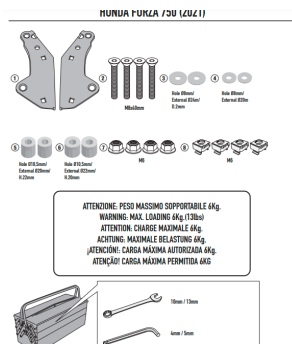

KAPPA STELAŻ KUFRA CENTRA HONDA ADV / FORZA 750**Cena :****209,00 zł**Nr katalogowy : **KR1186**Producent : **Kappa**Stan magazynowy : **bardzo wysoki**

Średnia ocena :

KAPPA STELAŻ KUFRA CENTRALNEGO HONDA ADV / FORZA 750 (21) (BEZ PŁYTY)

Pasuje do:

HONDA FORZA 750 (21 > 22)

HONDA X ADV 750 (21 > 22)

Kompatybilny z płytą MONOKEY K636 oraz z płytami zawartymi w kufrach MONOLOCK.

Specjalny bagażnik tylny do kufrów górnych MONOKEY® lub MONOLOCK®

Dostępne opcje KAPPA STELAŻ KUFRA CENTRA HONDA ADV / FORZA 750» **Wybierz opcje z listy:** [KAPPA STELAŻ KUFRA CENTRALNEGO HONDA X-ADV / FORZA 750 \(21-23\) \(BEZ PŁYTY\) - DO MONTAŻU NA ORYGINALNYM STELAŻU](#) - dostępny, [KAPPA STELAŻ KUFRA CENTRALNEGO HONDA ADV / FORZA 750 \(21\) \(BEZ PŁYTY\)](#) - niedostępny.