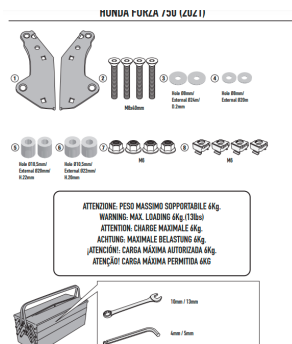

KAPPA STELAŻ KUFRA CENTRA HONDA ADV / FORZA 750

Cena :

199,00 zł

Nr katalogowy : **KR1186**

Producent : **Kappa**

Stan magazynowy : **bardzo wysoki**

Średnia ocena :

KAPPA STELAŻ KUFRA CENTRALNEGO HONDA ADV / FORZA 750 (21) (BEZ PŁYTY)

Pasuje do:

HONDA FORZA 750 (21 > 22)

HONDA X ADV 750 (21 > 22)

Kompatybilny z płytą MONOKEY K636 oraz z płytami zawartymi w kufrach MONOLOCK.

Specjalny bagażnik tylny do kufrów górnych MONOKEY® lub MONOLOCK®

Dostępne opcje KAPPA STELAŻ KUFRA CENTRA HONDA ADV / FORZA 750

» **Wybierz opcje z listy:** KAPPA STELAŻ KUFRA CENTRALNEGO HONDA X-ADV / FORZA 750 (21-23) (BEZ PŁYTY) - DO MONTAŻU NA ORYGINALNYM STELAŻU - dostępny, KAPPA STELAŻ KUFRA CENTRALNEGO HONDA ADV / FORZA 750 (21) (BEZ PŁYTY) - niedostępny.