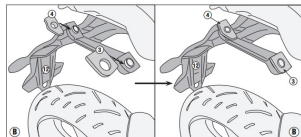

KAPPA STELAŻ KUFRA CENTR HONDA CB 125R (18-19),CB**Cena :****369,00 zł**Nr katalogowy : **KR1169**Producent : **Kappa**Stan magazynowy : **bardzo wysoki**

Średnia ocena :

KAPPA STELAŻ KUFRA CENTRALNEGO HONDA CB 125R (18-19), CB 300R (18-19) (BEZ PŁYTY)

Pasuje do:

HONDA CB 125R (18 > 20)

HONDA CB 125R (21 > 22)

HONDA CB 300R (18 > 22)

Kompatybilny z płytą MONOKEY K636 oraz z płytami zawartymi w kufrach MONOLOCK.

Specjalny bagażnik tylny na kufer centralny MONOLOCK®

do połączenia z płytą znajdującą się już w kufrach górnych MONOLOCK®

Dostępne opcje KAPPA STELAŻ KUFRA CENTR HONDA CB 125R (18-19),CB

» **Wybierz opcje z listy:** [KAPPA STELAŻ KUFRA CENTRALNEGO HONDA CB 125R \(18-19\), CB 300R \(18-19\) \(BEZ PŁYTY\) - dostępny.](#)