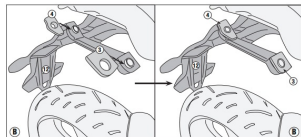

KAPPA STELAŻ KUFRA CENTR HONDA CB 125R (18-19),CB**Cena :****369,00 zł**Nr katalogowy : **KR1169**Producent : **Kappa**Stan magazynowy : **bardzo wysoki**

Średnia ocena :

KAPPA STELAŻ KUFRA CENTRALNEGO HONDA CB 125R (18-19), CB 300R (18-19) (BEZ PŁYTY)

Pasuje do:

HONDA CB 125R (18 > 20)

HONDA CB 125R (21 > 22)

HONDA CB 300R (18 > 22)

Kompatybilny z płytą MONOKEY K636 oraz z płytami zawartymi w kufrach MONOLOCK.

Specjalny bagażnik tylny na kufer centralny MONOLOCK®

do połączenia z płytą znajdującą się już w kufrach górnych MONOLOCK®

Dostępne opcje KAPPA STELAŻ KUFRA CENTR HONDA CB 125R (18-19),CB

» **Wybierz opcje z listy:** [KAPPA STELAŻ KUFRA CENTRALNEGO HONDA CB 125R \(18-19\), CB 300R \(18-19\) \(BEZ PŁYTY\)](#) - dostępny.