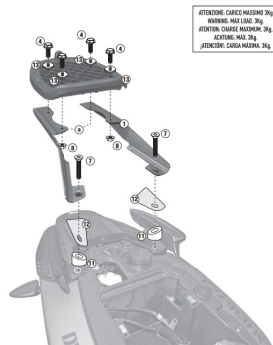

**KAPPA STELAŻ KUFRA CENTR PIAGGIO TYPHOON 50/125 11****Cena :****369,00 zł**Nr katalogowy : **KR5602**Producent : **Kappa**Stan magazynowy : **bardzo wysoki**

Średnia ocena :

KAPPA STELAŻ KUFRA CENTRALNEGO PIAGGIO TYPHOON 50/125 '11-'19 (BEZ PŁYTY)

Pasuje do:

PIAGGIO TYPHOON 50/125 '11-'19

Kompatybilny z płytą MONOKEY K636 oraz z płytami zawartymi w kufrach MONOLOCK.

Specjalny bagażnik tylny na kufer centralny MONOLOCK®

do połączenia z płytą znajdującą się już w kufrach górnych MONOLOCK®

**Dostępne opcje KAPPA STELAŻ KUFRA CENTR PIAGGIO TYPHOON 50/125 11**

» **Wybierz opcje z listy:** [KAPPA STELAŻ KUFRA CENTRALNEGO PIAGGIO TYPHOON 50/125 '11-'19 \(BEZ PŁYTY\)](#) - dostępny, [KAPPA 2022/03 STELAŻ KUFRA CENTRALNEGO PIAGGIO TYPHOON 50/125 '11-'19 \(BEZ PŁYTY\)](#) - niedostępny.