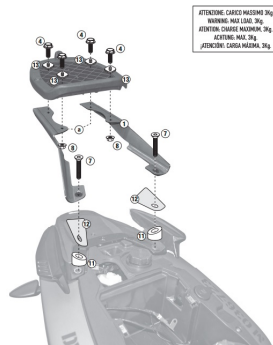

KAPPA STELAŻ KUFRA CENTR PIAGGIO TYPHOON 50/125 11**Cena :****369,00 zł**Nr katalogowy : **KR5602**Producent : **Kappa**Stan magazynowy : **bardzo wysoki**

Średnia ocena :

KAPPA STELAŻ KUFRA CENTRALNEGO PIAGGIO TYPHOON 50/125 '11-'19 (BEZ PŁYTY)

Pasuje do:

PIAGGIO TYPHOON 50/125 '11-'19

Kompatybilny z płytą MONOKEY K636 oraz z płytami zawartymi w kufrach MONOLOCK.

Specjalny bagażnik tylny na kufer centralny MONOLOCK®

do połączenia z płytą znajdującą się już w kufrach górnych MONOLOCK®

Dostępne opcje KAPPA STELAŻ KUFRA CENTR PIAGGIO TYPHOON 50/125 11

» **Wybierz opcje z listy:** [KAPPA STELAŻ KUFRA CENTRALNEGO PIAGGIO TYPHOON 50/125 '11-'19 \(BEZ PŁYTY\)](#) - dostępny, [KAPPA 2022/03 STELAŻ KUFRA CENTRALNEGO PIAGGIO TYPHOON 50/125 '11-'19 \(BEZ PŁYTY\)](#) - niedostępny.