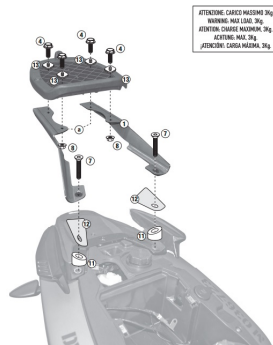

**KAPPA STELAŻ KUFRA CENTR PIAGGIO TYPHOON 50/125 11****Cena :****369,00 zł**Nr katalogowy : **KR5602**Producent : **Kappa**Stan magazynowy : **bardzo wysoki**

Średnia ocena :

KAPPA STELAŻ KUFRA CENTRALNEGO PIAGGIO TYPHOON 50/125 '11-'19 (BEZ PŁYTY)

Pasuje do:

PIAGGIO TYPHOON 50/125 '11-'19

Kompatybilny z płytą MONOKEY K636 oraz z płytami zawartymi w kufrach MONOLOCK.

Specjalny bagażnik tylny na kufer centralny MONOLOCK®

do połączenia z płytą znajdującą się już w kufrach górnych MONOLOCK®

**Dostępne opcje KAPPA STELAŻ KUFRA CENTR PIAGGIO TYPHOON 50/125 11**

» **Wybierz opcje z listy:** KAPPA STELAŻ KUFRA CENTRALNEGO PIAGGIO TYPHOON 50/125 '11-'19 (BEZ PŁYTY) - dostępny, KAPPA 2022/03 STELAŻ KUFRA CENTRALNEGO PIAGGIO TYPHOON 50/125 '11-'19 (BEZ PŁYTY) - niedostępny.