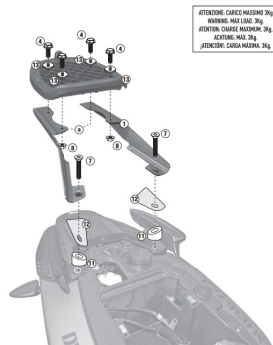

KAPPA STELAŻ KUFRA CENTR PIAGGIO TYPHOON 50/125 11**Cena :****369,00 zł**Nr katalogowy : **KR5602**Producent : **Kappa**Stan magazynowy : **bardzo wysoki**

Średnia ocena :

KAPPA STELAŻ KUFRA CENTRALNEGO PIAGGIO TYPHOON 50/125 '11-'19 (BEZ PŁYTY)

Pasuje do:

PIAGGIO TYPHOON 50/125 '11-'19

Kompatybilny z płytą MONOKEY K636 oraz z płytami zawartymi w kufrach MONOLOCK.

Specjalny bagażnik tylny na kufer centralny MONOLOCK®

do połączenia z płytą znajdującą się już w kufrach górnych MONOLOCK®

Dostępne opcje KAPPA STELAŻ KUFRA CENTR PIAGGIO TYPHOON 50/125 11

» **Wybierz opcje z listy:** [KAPPA 2022/03 STELAŻ KUFRA CENTRALNEGO PIAGGIO TYPHOON 50/125 '11-'19 \(BEZ PŁYTY\)](#) - dostępny.

Watermark