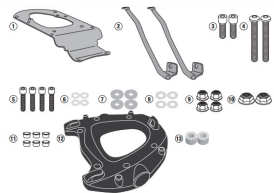

KAPPA STELAŻ KUFRA CENT PIAGGIO MP3 YOURBA125/300**Cena :****479,00 zł**Nr katalogowy : **KR5600**Producent : **Kappa**Stan magazynowy : **bardzo wysoki**

Średnia ocena :

KAPPA 2022/03 STELAŻ KUFRA CENTRALNEGO PIAGGIO MP3 YOURBAN 125/300, HPE 300 '11-'21 (Z PŁYTAŃ MONOKEY)

Pasuje do:

PIAGGIO Mp3 300 HPE (19 > 22)

PIAGGIO Mp3 Yourban 125-300 (11 > 18)

Kompatybilny z kufkami Monokey

Specjalny bagażnik tylny do kufra centralnego MONOKEY®

maksymalne dopuszczalne obciążenie 6 kg / łącznie z płytą MONOKEY®

Dostępne opcje KAPPA STELAŻ KUFRA CENT PIAGGIO MP3 YOURBA125/300

» **Wybierz opcje z listy:** [KAPPA 2022/03 STELAŻ KUFRA CENTRALNEGO PIAGGIO MP3 YOURBAN 125/300, HPE 300 '11-'21 \(Z PŁYTAŃ MONOKEY\)](#) - dostępny.