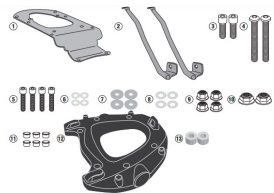

KAPPA STELAŻ KUFRA CENT PIAGGIO MP3 YOURBA125/300**Cena :****479,00 zł**Nr katalogowy : **KR5600**Producent : **Kappa**Stan magazynowy : **bardzo wysoki**

Średnia ocena :

KAPPA 2022/03 STELAŻ KUFRA CENTRALNEGO PIAGGIO MP3 YOURBAN 125/300, HPE 300 '11-'21 (Z PŁYTAŃ MONOKEY)

Pasuje do:

PIAGGIO Mp3 300 HPE (19 > 22)

PIAGGIO Mp3 Yourban 125-300 (11 > 18)

Kompatybilny z kufkami Monokey

Specjalny bagażnik tylny do kufra centralnego MONOKEY®

maksymalne dopuszczalne obciążenie 6 kg / łącznie z płytą MONOKEY®

Dostępne opcje KAPPA STELAŻ KUFRA CENT PIAGGIO MP3 YOURBA125/300

» **Wybierz opcje z listy:** KAPPA 2022/03 STELAŻ KUFRA CENTRALNEGO PIAGGIO MP3 YOURBAN 125/300, HPE 300 '11-'21 (Z PŁYTAŃ MONOKEY) - niedostępny, KAPPA STELAŻ KUFRA CENTRALNEGO PIAGGIO MP3 YOURBAN 125/300, HPE 300 '11-'21 (Z PŁYTAŃ MONOKEY) - niedostępny.