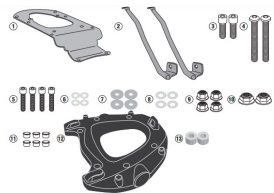

KAPPA STELAŻ KUFRA CENT PIAGGIO MP3 YOURBA125/300**Cena :****479,00 zł**Nr katalogowy : **KR5600**Producent : **Kappa**Stan magazynowy : **bardzo wysoki**

Średnia ocena :

KAPPA 2022/03 STELAŻ KUFRA CENTRALNEGO PIAGGIO MP3 YOURBAN 125/300, HPE 300 '11-'21 (Z PŁYTAŃ MONOKEY)

Pasuje do:

PIAGGIO Mp3 300 HPE (19 > 22)

PIAGGIO Mp3 Yourban 125-300 (11 > 18)

Kompatybilny z kufkami Monokey

Specjalny bagażnik tylny do kufra centralnego MONOKEY®

maksymalne dopuszczalne obciążenie 6 kg / łącznie z płytą MONOKEY®

Dostępne opcje KAPPA STELAŻ KUFRA CENT PIAGGIO MP3 YOURBA125/300

» **Wybierz opcje z listy:** KAPPA STELAŻ KUFRA CENTRALNEGO PIAGGIO MP3 YOURBAN 125/300, HPE 300 '11-'21 (Z PŁYTAŃ MONOKEY) - dostępny, KAPPA 2022/03 STELAŻ KUFRA CENTRALNEGO PIAGGIO MP3 YOURBAN 125/300, HPE 300 '11-'21 (Z PŁYTAŃ MONOKEY) - niedostępny.