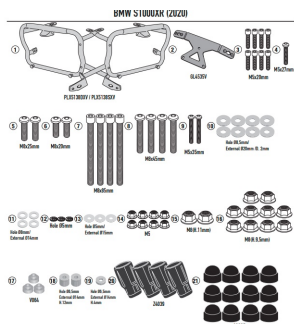

## KAPPA STELAŻ KUFRÓW MONOKEY SIDE BMW S 1000XR 20-2

**Cena :**

**779,00 zł**

Nr katalogowy : **KLX5138**

Producent : **Kappa**

Stan magazynowy : **bardzo wysoki**

Średnia ocena :

KAPPA STELAŻ KUFRÓW BOCZNYCH MONOKEY SIDE BMW S 1000XR '20-21,

Pasuje do:

BMW S 1000 XR (20 > 22)

PRZYSTOSOWANY DO KUFRÓW K33, KOMPATYBILNY Z 04RKITK

Specjalny uchwyt na kufrы boczne do kufrów K33 MONOKEY® SIDE

do łączenia z 04RKITK w celu przekształcenia w szybko demontowalny bagażnik

Seria rurowych metalowych wsporników bocznych o nazwie KLX. Uchwyty etui pasują do ramy i zabezpieczają ją bezpiecznie i szybko.

Istotna konstrukcja nie zakłóca linii motocykla, a montaż pokrowca jest szybki i łatwy we wszystkich fazach montażu/demontażu.

### Dostępne opcje KAPPA STELAŻ KUFRÓW MONOKEY SIDE BMW S 1000XR 20-2

» **Wybierz opcje z listy:** [KAPPA 2021/09 STELAŻ KUFRÓW BOCZNYCH MONOKEY SIDE BMW S 1000XR '20-21, - dostępny.](#)

Watermark