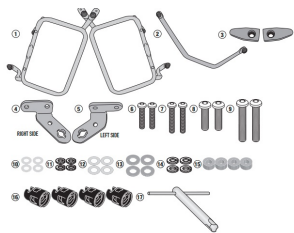

KAPPA STELAŻ KUFRÓW BOCZNYCH MONOKEY CAM SIDE KTM**Cena :****1139,00 zł**Nr katalogowy : **KLOR7710CAM**Producent : **Kappa**Stan magazynowy : **bardzo wysoki**

Średnia ocena :

KAPPA STELAŻ KUFRÓW BOCZNYCH MONOKEY CAM SIDE KTM 790 Adventure / R (19) - POD KUFRY KFR K'FORCE ALU

Pasuje do:

KTM 790 Adventure / R (19)

KTM 790 R Adventure (19 > 20)

KTM 890 Adventure (21 > 22)

Specjalny uchwyt KL ONE-FIT do walizek bocznych skonfigurowany do walizek MONOKEY®

Rurki o średnicy 18 mm / nie pasują do sakw KMS36 K-Mission

Dostępne opcje KAPPA STELAŻ KUFRÓW BOCZNYCH MONOKEY CAM SIDE KTM

» **Wybierz opcje z listy:** [KAPPA STELAŻ KUFRÓW BOCZNYCH MONOKEY CAM SIDE KTM 790 Adventure / R \(19\) - POD KUFRY KFR K'FORCE ALU](#) - dostępny.