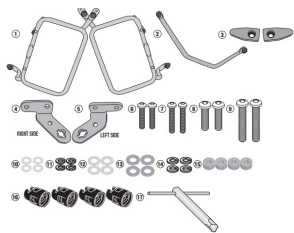

**KAPPA STELAŻ KUFRÓW BOCZNYCH MONOKEY CAM SIDE KTM****Cena :****1139,00 zł**Nr katalogowy : **KLOR7710CAM**Producent : **Kappa**Stan magazynowy : **bardzo wysoki**

Średnia ocena :

KAPPA STELAŻ KUFRÓW BOCZNYCH MONOKEY CAM SIDE KTM 790 Adventure / R (19) - POD KUFRY KFR K'FORCE ALU

Pasuje do:

KTM 790 Adventure / R (19)

KTM 790 R Adventure (19 > 20)

KTM 890 Adventure (21 > 22)

Specjalny uchwyt KL ONE-FIT do walizek bocznych skonfigurowany do walizek MONOKEY®

Rurki o średnicy 18 mm / nie pasują do sakw KMS36 K-Mission

**Dostępne opcje KAPPA STELAŻ KUFRÓW BOCZNYCH MONOKEY CAM SIDE KTM**

» **Wybierz opcje z listy:** [KAPPA STELAŻ KUFRÓW BOCZNYCH MONOKEY CAM SIDE KTM 790 Adventure / R \(19\) - POD KUFRY KFR K'FORCE ALU](#) - niedostępny, [KAPPA STELAŻ KUFRÓW BOCZNYCH SZYBKIEGO MONTAŻU MONOKEY CAM SIDE KTM 790 Adventure / R \(19\) - POD KUFRY KFR K'FORCE ALU](#) - WYCOFANY Z OFERTY - niedostępny.