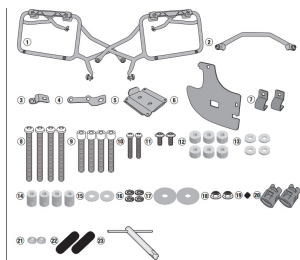

KAPPA STELAŻ KUFRÓW MONOKEY CAM SIDE DUCATI Multis**Cena :****1399,00 zł**Nr katalogowy : **KLOR7412CAM**Producent : **Kappa**Stan magazynowy : **bardzo wysoki**

Średnia ocena :

KAPPA STELAŻ KUFRÓW BOCZNYCH MONOKEY CAM SIDE DUCATI Multistrada 950 S (19), Multistrada Enduro 1260 (19) - POD KUFRY KFR K'FORCE ALU

Pasuje do:

DUKATI Multistrada 950 S (19)

DUKATI Multistrada Enduro 1260 (19-21)

Specjalny szybkozłączny uchwyt boczny do kufrów MONOKEY® CAM-SIDE

*Rurka o średnicy 18 mm***Dostępne opcje KAPPA STELAŻ KUFRÓW MONOKEY CAM SIDE DUCATI Multis**

» **Wybierz opcje z listy:** [KAPPA STELAŻ KUFRÓW BOCZNYCH MONOKEY CAM SIDE DUCATI Multistrada 950 S \(19\), Multistrada Enduro 1260 \(19\) - POD KUFRY KFR K'FORCE ALU](#) - dostępny.

watermark