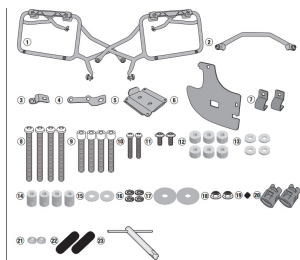

KAPPA STELAŻ KUFRÓW MONOKEY CAM SIDE DUCATI Multis**Cena :****1399,00 zł**Nr katalogowy : **KLOR7412CAM**Producent : **Kappa**Stan magazynowy : **bardzo wysoki**

Średnia ocena :

KAPPA STELAŻ KUFRÓW BOCZNYCH MONOKEY CAM SIDE DUCATI Multistrada 950 S (19), Multistrada Enduro 1260 (19) - POD KUFRY KFR K'FORCE ALU

Pasuje do:

DUKATI Multistrada 950 S (19)

DUKATI Multistrada Enduro 1260 (19-21)

Specjalny szybkozłączny uchwyt boczny do kufrów MONOKEY® CAM-SIDE

*Rurka o średnicy 18 mm***Dostępne opcje KAPPA STELAŻ KUFRÓW MONOKEY CAM SIDE DUCATI Multis**

» **Wybierz opcje z listy:** KAPPA STELAŻ KUFRÓW BOCZNYCH SZYBKIEGO MONTAŻU MONOKEY CAM SIDE DUCATI Multistrada 950 S (19), Multistrada Enduro 1260 (19) - POD KUFRY KFR K'FORCE ALU - dostępny, KAPPA STELAŻ KUFRÓW BOCZNYCH MONOKEY CAM SIDE DUCATI Multistrada 950 S (19), Multistrada Enduro 1260 (19) - POD KUFRY KFR K'FORCE ALU - niedostępny.