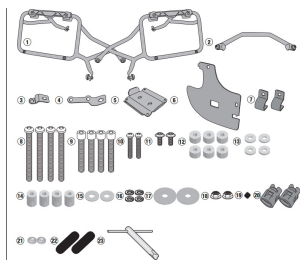

KAPPA STELAŻ KUFRÓW MONOKEY CAM SIDE DUCATI Multis**Cena :****1399,00 zł**Nr katalogowy : **KLOR7412CAM**Producent : **Kappa**Stan magazynowy : **bardzo wysoki**

Średnia ocena :

KAPPA STELAŻ KUFRÓW BOCZNYCH MONOKEY CAM SIDE DUCATI Multistrada 950 S (19), Multistrada Enduro 1260 (19) - POD KUFRY KFR K'FORCE ALU

Pasuje do:

DUKATI Multistrada 950 S (19)

DUKATI Multistrada Enduro 1260 (19-21)

Specjalny szybkozłączny uchwyt boczny do kufrów MONOKEY® CAM-SIDE

*Rurka o średnicy 18 mm***Dostępne opcje KAPPA STELAŻ KUFRÓW MONOKEY CAM SIDE DUCATI Multis**

» **Wybierz opcje z listy:** KAPPA STELAŻ KUFRÓW BOCZNYCH MONOKEY CAM SIDE DUCATI Multistrada 950 S (19), Multistrada Enduro 1260 (19) - POD KUFRY KFR K'FORCE ALU - niedostępny, KAPPA STELAŻ KUFRÓW BOCZNYCH SZYBKIEGO MONTAŻU MONOKEY CAM SIDE DUCATI Multistrada 950 S (19), Multistrada Enduro 1260 (19) - POD KUFRY KFR K'FORCE ALU - niedostępny.