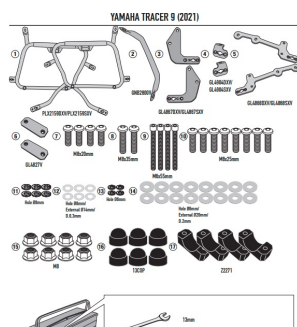

KAPPA STELAŻ KUFRÓW MONOKEY SIDE YAMAHA TRACER 9

Cena :

1139,00 zł

Nr katalogowy : **KLX2159**

Producent : **Kappa**

Stan magazynowy : **bardzo wysoki**

Średnia ocena :

KAPPA STELAŻ KUFRÓW BOCZNYCH MONOKEY SIDE YAMAHA TRACER 9 '21-,

Pasuje do:

YAMAHA Tracer 9-Tracer 9GT (21-22)

PRZYSTOSOWANY DO KUFRÓW K33, KOMPATYBILNY Z 07RKITK

Specjalny uchwyt na kufry boczne do kufrów K33 MONOKEY® SIDE

do łączenia z 07RKITK w celu przekształcenia w szybko demontowalny bagażnik.

Seria rurowych metalowych wsporników bocznych o nazwie KLX.

Uchwyty etui pasują do ramy i zabezpieczają ją bezpiecznie i szybko.

Istotna konstrukcja nie zakłóca linii motocykla, a montaż pokrowca jest szybki i łatwy we wszystkich fazach montażu/demontażu.

Dostępne opcje KAPPA STELAŻ KUFRÓW MONOKEY SIDE YAMAHA TRACER 9

» **Wybierz opcje z listy:** [KAPPA 2021/09 STELAŻ KUFRÓW BOCZNYCH MONOKEY SIDE YAMAHA TRACER 9 '21-, - dostępny.](#)

Watermark