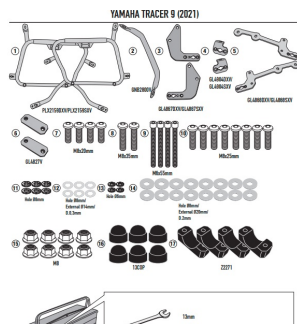

KAPPA STELAŻ KUFRÓW MONOKEY SIDE YAMAHA TRACER 9

Cena :

1139,00 zł

Nr katalogowy : **KLX2159**

Producent : **Kappa**

Stan magazynowy : **bardzo wysoki**

Średnia ocena :

KAPPA STELAŻ KUFRÓW BOCZNYCH MONOKEY SIDE YAMAHA TRACER 9 '21-,

Pasuje do:

YAMAHA Tracer 9-Tracer 9GT (21-22)

PRZYSTOSOWANY DO KUFRÓW K33, KOMPATYBILNY Z 07RKITK

Specjalny uchwyt na kufry boczne do kufrów K33 MONOKEY® SIDE

do łączenia z 07RKITK w celu przekształcenia w szybko demontowalny bagażnik.

Seria rurowych metalowych wsporników bocznych o nazwie KLX.

Uchwyty etui pasują do ramy i zabezpieczają ją bezpiecznie i szybko.

Istotna konstrukcja nie zakłóca linii motocykla, a montaż pokrowca jest szybki i łatwy we wszystkich fazach montażu/demontażu.

Dostępne opcje KAPPA STELAŻ KUFRÓW MONOKEY SIDE YAMAHA TRACER 9

» **Wybierz opcje z listy:** KAPPA 2021/09 STELAŻ KUFRÓW BOCZNYCH MONOKEY SIDE YAMAHA TRACER 9 '21-, - niedostępny,
KAPPA STELAŻ KUFRÓW BOCZNYCH MONOKEY SIDE YAMAHA TRACER 9 '21-, - TYLKO POD KUFRY K33N K'ROAD - niedostępny.