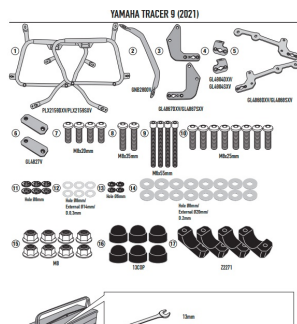

## KAPPA STELAŻ KUFRÓW MONOKEY SIDE YAMAHA TRACER 9

**Cena :**

**1139,00 zł**

Nr katalogowy : **KLX2159**

Producent : **Kappa**

Stan magazynowy : **bardzo wysoki**

Średnia ocena :

KAPPA STELAŻ KUFRÓW BOCZNYCH MONOKEY SIDE YAMAHA TRACER 9 '21-,

Pasuje do:

YAMAHA Tracer 9-Tracer 9GT (21-22)

PRZYSTOSOWANY DO KUFRÓW K33, KOMPATYBILNY Z 07RKITK

Specjalny uchwyt na kufry boczne do kufrów K33 MONOKEY® SIDE

do łączenia z 07RKITK w celu przekształcenia w szybko demontowalny bagażnik.

Seria rurowych metalowych wsporników bocznych o nazwie KLX.

Uchwyty etui pasują do ramy i zabezpieczają ją bezpiecznie i szybko.

Istotna konstrukcja nie zakłóca linii motocykla, a montaż pokrowca jest szybki i łatwy we wszystkich fazach montażu/demontażu.

### Dostępne opcje KAPPA STELAŻ KUFRÓW MONOKEY SIDE YAMAHA TRACER 9

» **Wybierz opcje z listy:** KAPPA STELAŻ KUFRÓW BOCZNYCH MONOKEY SIDE YAMAHA TRACER 9 '21-, - TYLKO POD KUFRY K33N K'ROAD - dostępny, KAPPA 2021/09 STELAŻ KUFRÓW BOCZNYCH MONOKEY SIDE YAMAHA TRACER 9 '21-, - niedostępny.