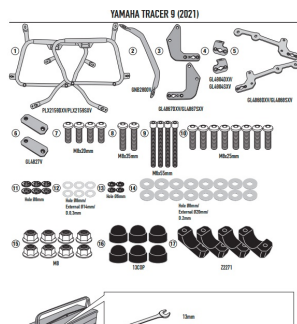

KAPPA STELAŻ KUFRÓW MONOKEY SIDE YAMAHA TRACER 9

Cena :

1139,00 zł

Nr katalogowy : **KLX2159**

Producent : **Kappa**

Stan magazynowy : **bardzo wysoki**

Średnia ocena :

KAPPA STELAŻ KUFRÓW BOCZNYCH MONOKEY SIDE YAMAHA TRACER 9 '21-,

Pasuje do:

YAMAHA Tracer 9-Tracer 9GT (21-22)

PRZYSTOSOWANY DO KUFRÓW K33, KOMPATYBILNY Z 07RKITK

Specjalny uchwyt na kufry boczne do kufrów K33 MONOKEY® SIDE

do łączenia z 07RKITK w celu przekształcenia w szybko demontowalny bagażnik.

Seria rurowych metalowych wsporników bocznych o nazwie KLX.

Uchwyty etui pasują do ramy i zabezpieczają ją bezpiecznie i szybko.

Istotna konstrukcja nie zakłóca linii motocykla, a montaż pokrowca jest szybki i łatwy we wszystkich fazach montażu/demontażu.

Dostępne opcje KAPPA STELAŻ KUFRÓW MONOKEY SIDE YAMAHA TRACER 9

» **Wybierz opcje z listy:** KAPPA STELAŻ KUFRÓW BOCZNYCH MONOKEY SIDE YAMAHA TRACER 9 '21-, - TYLKO POD KUFRY K33N K'ROAD - dostępny, KAPPA 2021/09 STELAŻ KUFRÓW BOCZNYCH MONOKEY SIDE YAMAHA TRACER 9 '21-, - niedostępny.