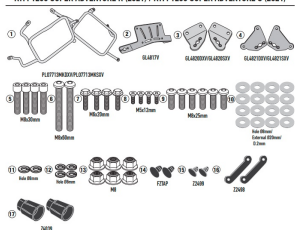

KAPPA STELAŻ KUFRÓW MONOKEY KTM 1290 SUPER ADVENTU

Cena :

1039,00 zł

Nr katalogowy : **KLO7713MK**

Producent : **Kappa**

Stan magazynowy : **bardzo wysoki**

Średnia ocena :

KAPPA STELAŻ KUFRÓW BOCZNYCH MONOKEY KTM 1290 SUPER ADVENTURE R 21

Pasuje do:

KTM 1290 SUPER ADVENTURE R 21

KTM 1290 SUPER ADVENTURE S 21

Uwaga! Nie jest kompatybilny z kuframi KVE35 K'VECTOR

Dostępne opcje KAPPA STELAŻ KUFRÓW MONOKEY KTM 1290 SUPER ADVENTU

» **Wybierz opcje z listy:** KAPPA STELAŻ KUFRÓW BOCZNYCH MONOKEY KTM 1290 SUPER ADVENTURE R 21 - RÓWNIEŻ POD KUFRY RETRO-FIT K-VENTURE ALU ORAZ K'MISSION ALU - dostępny, KAPPA 2021/08 STELAŻ KUFRÓW BOCZNYCH MONOKEY KTM 1290 SUPER ADVENTURE R 21 - niedostępny.

watermark