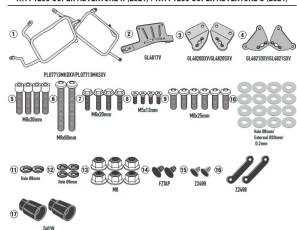

KAPPA STELAŻ KUFRÓW MONOKEY KTM 1290 SUPER ADVENTU

Cena :

1039,00 zł

Nr katalogowy : **KLO7713MK**

Producent : **Kappa**

Stan magazynowy : **bardzo wysoki**

Średnia ocena :

KAPPA STELAŻ KUFRÓW BOCZNYCH MONOKEY KTM 1290 SUPER ADVENTURE R 21

Pasuje do:

KTM 1290 SUPER ADVENTURE R 21

KTM 1290 SUPER ADVENTURE S 21

Uwaga! Nie jest kompatybilny z kuframi KVE35 K'VECTOR

Dostępne opcje KAPPA STELAŻ KUFRÓW MONOKEY KTM 1290 SUPER ADVENTU

» **Wybierz opcje z listy:** KAPPA STELAŻ KUFRÓW BOCZNYCH MONOKEY KTM 1290 SUPER ADVENTURE R 21 - RÓWNIEŻ POD KUFRY RETRO-FIT K-VENTURE ALU ORAZ K'MISSION ALU - dostępny, KAPPA 2021/08 STELAŻ KUFRÓW BOCZNYCH MONOKEY KTM 1290 SUPER ADVENTURE R 21 - niedostępny.

watermark