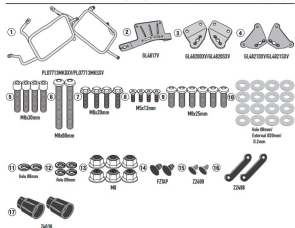

KAPPA STELAŻ KUFRÓW MONOKEY KTM 1290 SUPER ADVENTU

Cena :

1029,00 zł

Nr katalogowy : **KLO7713MK**

Producent : **Kappa**

Stan magazynowy : **bardzo wysoki**

Średnia ocena :

KAPPA STELAŻ KUFRÓW BOCZNYCH MONOKEY KTM 1290 SUPER ADVENTURE R 21

Pasuje do:

KTM 1290 SUPER ADVENTURE R 21

KTM 1290 SUPER ADVENTURE S 21

Uwaga! Nie jest kompatybilny z kuframi KVE35 K'VECTOR

Dostępne opcje KAPPA STELAŻ KUFRÓW MONOKEY KTM 1290 SUPER ADVENTU

» **Wybierz opcje z listy:** [KAPPA 2021/08 STELAŻ KUFRÓW BOCZNYCH MONOKEY KTM 1290 SUPER ADVENTURE R 21 - dostępny.](#)

Watermark