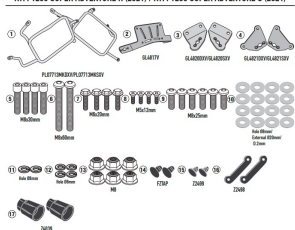

KAPPA STELAŻ KUFRÓW MONOKEY KTM 1290 SUPER ADVENTU

Cena :

1029,00 zł

Nr katalogowy : **KLO7713MK**

Producent : **Kappa**

Stan magazynowy : **bardzo wysoki**

Średnia ocena :

KAPPA STELAŻ KUFRÓW BOCZNYCH MONOKEY KTM 1290 SUPER ADVENTURE R 21

Pasuje do:

KTM 1290 SUPER ADVENTURE R 21

KTM 1290 SUPER ADVENTURE S 21

Uwaga! Nie jest kompatybilny z kuframi KVE35 K'VECTOR

Dostępne opcje KAPPA STELAŻ KUFRÓW MONOKEY KTM 1290 SUPER ADVENTU

» **Wybierz opcje z listy:** KAPPA STELAŻ KUFRÓW BOCZNYCH MONOKEY KTM 1290 SUPER ADVENTURE R 21 - RÓWNIEŻ POD KUFRY RETRO-FIT K-VENTURE ALU ORAZ K'MISSION ALU - dostępny, KAPPA 2021/08 STELAŻ KUFRÓW BOCZNYCH MONOKEY KTM 1290 SUPER ADVENTURE R 21 - niedostępny.

watermark