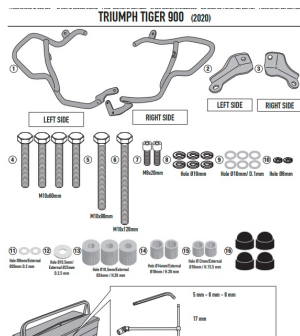

KAPPA GMOLE SILNIKA TRIUMPH Tiger 900 (20) CZARNE**Cena :****869,00 zł**Nr katalogowy : **KN6415**Producent : **Kappa**Stan magazynowy : **bardzo wysoki**

Średnia ocena :

KAPPA GMOLE OSŁONY SILNIKA TRIUMPH Tiger 900 (20) CZARNE

Specjalna rurowa osłona silnika, czarna

niekompatybilny z wersją Tiger 900 Rally / średnica rury 25 mm / montaż zaleca się powierzyć wykwalifikowanemu mechanikowi

Dostępne opcje KAPPA GMOLE SILNIKA TRIUMPH Tiger 900 (20) CZARNE» **Wybierz opcje z listy:** [KAPPA GMOLE OSŁONY SILNIKA TRIUMPH Tiger 900 \(20\) CZARNE - dostępny.](#)