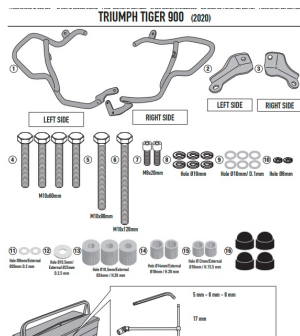

**KAPPA GMOLE SILNIKA TRIUMPH Tiger 900 (20) CZARNE****Cena :****869,00 zł**Nr katalogowy : **KN6415**Producent : **Kappa**Stan magazynowy : **bardzo wysoki**

Średnia ocena :

**KAPPA GMOLE OSŁONY SILNIKA TRIUMPH Tiger 900 (20) CZARNE**

Specjalna rurowa osłona silnika, czarna

niekompatybilny z wersją Tiger 900 Rally / średnica rury 25 mm / montaż zaleca się powierzyć wykwalifikowanemu mechanikowi

**Dostępne opcje KAPPA GMOLE SILNIKA TRIUMPH Tiger 900 (20) CZARNE**» **Wybierz opcje z listy:** [KAPPA GMOLE OSŁONY SILNIKA TRIUMPH Tiger 900 \(20\) CZARNE - dostępny.](#)