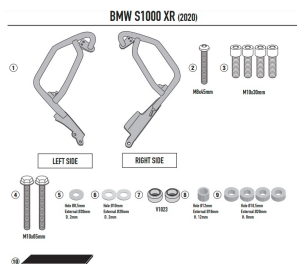

**KAPPA KN5138 GMOLE SILNIKA BMW S 1000 XR 20 CZARNE****Cena :****609,00 zł**Nr katalogowy : **KN5138**Producent : **Kappa**Stan magazynowy : **bardzo wysoki**

Średnia ocena :

KAPPA KN5138 GMOLE OSŁONY SILNIKA BMW S 1000 XR (20) CZARNE

Pasuje do:

BMW S 1000 XR (20 &gt; 22)

Specjalna rurowa osłona silnika, czarna

średnica rurki 25 mm / montaż zaleca się powierzyć wykwalifikowanemu mechanikowi

**Dostępne opcje KAPPA KN5138 GMOLE SILNIKA BMW S 1000 XR 20 CZARNE**» **Wybierz opcje z listy:** [KAPPA GMOLE OSŁONY SILNIKA BMW S 1000 XR \(20\) CZARNE - dostępny.](#)