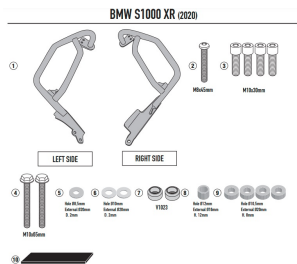

KAPPA KN5138 GMOLE SILNIKA BMW S 1000 XR 20 CZARNE**Cena :****609,00 zł**Nr katalogowy : **KN5138**Producent : **Kappa**Stan magazynowy : **bardzo wysoki**

Średnia ocena :

KAPPA KN5138 GMOLE OSŁONY SILNIKA BMW S 1000 XR (20) CZARNE

Pasuje do:

BMW S 1000 XR (20 > 22)

Specjalna rurowa osłona silnika, czarna

średnica rurki 25 mm / montaż zaleca się powierzyć wykwalifikowanemu mechanikowi

Dostępne opcje KAPPA KN5138 GMOLE SILNIKA BMW S 1000 XR 20 CZARNE» **Wybierz opcje z listy:** [KAPPA GMOLE OSŁONY SILNIKA BMW S 1000 XR \(20\) CZARNE](#) - niedostępny.