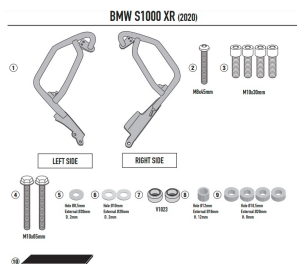

KAPPA KN5138 GMOLE SILNIKA BMW S 1000 XR 20 CZARNE**Cena :****609,00 zł**Nr katalogowy : **KN5138**Producent : **Kappa**Stan magazynowy : **bardzo wysoki**

Średnia ocena :

KAPPA KN5138 GMOLE OSŁONY SILNIKA BMW S 1000 XR (20) CZARNE

Pasuje do:

BMW S 1000 XR (20 > 22)

Specjalna rurowa osłona silnika, czarna

średnica rurki 25 mm / montaż zaleca się powierzyć wykwalifikowanemu mechanikowi

Dostępne opcje KAPPA KN5138 GMOLE SILNIKA BMW S 1000 XR 20 CZARNE» **Wybierz opcje z listy:** [KAPPA GMOLE OSŁONY SILNIKA BMW S 1000 XR \(20\) CZARNE - dostępny.](#)