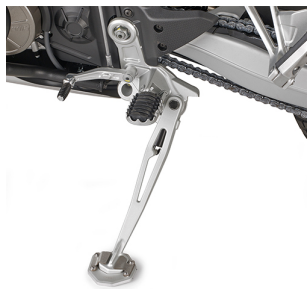

KAPPA ES6710K POSZERZENIE STOPKI BOCZNEJ APRILIA**Cena :****204,00 zł**Nr katalogowy : **ES6710K**Producent : **Kappa**Stan magazynowy : **bardzo wysoki**

Średnia ocena :

KAPPA 2022/07 POSZERZENIE STOPKI BOCZNEJ APRILIA TUAREG 660 '21

Pasuje do:

APRILIA TUAREG 660 '21

Specjalny wspornik z aluminium i stali nierdzewnej, aby poszerzyć powierzchnię podparcia oryginalnej podstawki bocznej

Dostępne opcje KAPPA ES6710K POSZERZENIE STOPKI BOCZNEJ APRILIA» **Wybierz opcje z listy:** KAPPA POSZERZENIE STOPKI BOCZNEJ APRILIA TUAREG 660 '21 - dostępny, KAPPA 2022/07 POSZERZENIE STOPKI BOCZNEJ APRILIA TUAREG 660 '21 - niedostępny.