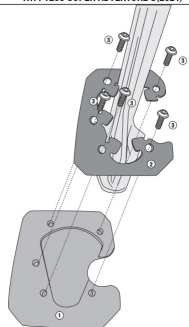

KAPPA ES7714K POSZERZENIE STOPKI BOCZNEJ KTM 1290

KTM 1290 SUPER ADVENTURE S(2021)

**Cena :****179,00 zł**Nr katalogowy : **ES7714K**Producent : **Kappa**Stan magazynowy : **bardzo wysoki**

Średnia ocena :

KAPPAE S7714K POSZERZENIE STOPKI BOCZNEJ KTM 1290 SUPER ADVENTURE S '21

Pasuje do:

KTM 1290 Super Adventure S

Specjalny wspornik z aluminium i stali nierdzewnej, aby poszerzyć powierzchnię podparcia oryginalnej podstawki bocznej

Dostępne opcje KAPPA ES7714K POSZERZENIE STOPKI BOCZNEJ KTM 1290» **Wybierz opcje z listy:** KAPPA POSZERZENIE STOPKI BOCZNEJ KTM 1290 SUPER ADVENTURE S '21 - dostępny, KAPPA 2022/03 POSZERZENIE STOPKI BOCZNEJ KTM 1290 SUPER ADVENTURE S '21 - niedostępny.