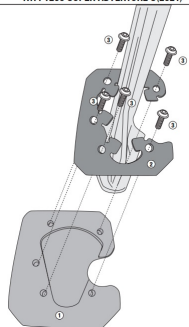

**KAPPA ES7714K POSZERZENIE STOPKI BOCZNEJ KTM 1290**

KTM 1290 SUPER ADVENTURE S(2021)

**Cena :****184,00 zł**Nr katalogowy : **ES7714K**Producent : **Kappa**Stan magazynowy : **bardzo wysoki**

Średnia ocena :

KAPPAE S7714K POSZERZENIE STOPKI BOCZNEJ KTM 1290 SUPER ADVENTURE S '21

Pasuje do:

KTM 1290 Super Adventure S

Specjalny wspornik z aluminium i stali nierdzewnej, aby poszerzyć powierzchnię podparcia oryginalnej podstawki bocznej

**Dostępne opcje KAPPA ES7714K POSZERZENIE STOPKI BOCZNEJ KTM 1290**» **Wybierz opcje z listy:** KAPPA POSZERZENIE STOPKI BOCZNEJ KTM 1290 SUPER ADVENTURE S '21 - dostępny, KAPPA 2022/03 POSZERZENIE STOPKI BOCZNEJ KTM 1290 SUPER ADVENTURE S '21 - niedostępny.