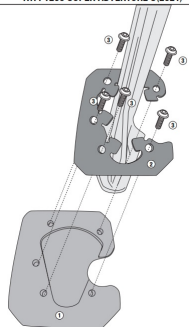

KAPPA ES7714K POSZERZENIE STOPKI BOCZNEJ KTM 1290

KTM 1290 SUPER ADVENTURE S(2021)

**Cena :****179,00 zł**Nr katalogowy : **ES7714K**Producent : **Kappa**Stan magazynowy : **bardzo wysoki**

Średnia ocena :

KAPPAE S7714K POSZERZENIE STOPKI BOCZNEJ KTM 1290 SUPER ADVENTURE S '21

Pasuje do:

KTM 1290 Super Adventure S

Specjalny wspornik z aluminium i stali nierdzewnej, aby poszerzyć powierzchnię podparcia oryginalnej podstawki bocznej

Dostępne opcje KAPPA ES7714K POSZERZENIE STOPKI BOCZNEJ KTM 1290» **Wybierz opcje z listy:** [KAPPA POSZERZENIE STOPKI BOCZNEJ KTM 1290 SUPER ADVENTURE S '21 - dostępny, KAPPA 2022/03](#)
[POSZERZENIE STOPKI BOCZNEJ KTM 1290 SUPER ADVENTURE S '21 - niedostępny.](#)