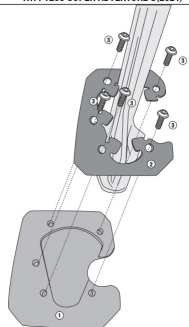

**KAPPA ES7714K POSZERZENIE STOPKI BOCZNEJ KTM 1290**

KTM 1290 SUPER ADVENTURE S(2021)

**Cena :****179,00 zł**Nr katalogowy : **ES7714K**Producent : **Kappa**Stan magazynowy : **bardzo wysoki**

Średnia ocena :

KAPPAE S7714K POSZERZENIE STOPKI BOCZNEJ KTM 1290 SUPER ADVENTURE S '21

Pasuje do:

KTM 1290 Super Adventure S

Specjalny wspornik z aluminium i stali nierdzewnej, aby poszerzyć powierzchnię podparcia oryginalnej podstawki bocznej

**Dostępne opcje KAPPA ES7714K POSZERZENIE STOPKI BOCZNEJ KTM 1290**» **Wybierz opcje z listy:** [KAPPA 2022/03 POSZERZENIE STOPKI BOCZNEJ KTM 1290 SUPER ADVENTURE S '21 - dostępny.](#)

watermark