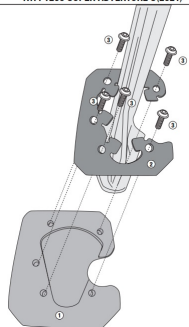

KAPPA ES7714K POSZERZENIE STOPKI BOCZNEJ KTM 1290

KTM 1290 SUPER ADVENTURE S(2021)

**Cena :****184,00 zł**Nr katalogowy : **ES7714K**Producent : **Kappa**Stan magazynowy : **bardzo wysoki**

Średnia ocena :

KAPPAE S7714K POSZERZENIE STOPKI BOCZNEJ KTM 1290 SUPER ADVENTURE S '21

Pasuje do:

KTM 1290 Super Adventure S

Specjalny wspornik z aluminium i stali nierdzewnej, aby poszerzyć powierzchnię podparcia oryginalnej podstawki bocznej

Dostępne opcje KAPPA ES7714K POSZERZENIE STOPKI BOCZNEJ KTM 1290» **Wybierz opcje z listy:** KAPPA POSZERZENIE STOPKI BOCZNEJ KTM 1290 SUPER ADVENTURE S '21 - dostępny, KAPPA 2022/03 POSZERZENIE STOPKI BOCZNEJ KTM 1290 SUPER ADVENTURE S '21 - niedostępny.