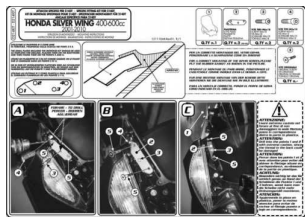

KAPPA D214KITK MOCOWANIE SZYBY 214DT HONDA SILVERW**Cena :****74,00 zł**Nr katalogowy : **D214KITK**Producent : **Kappa**Stan magazynowy : **bardzo wysoki**

Średnia ocena :

KAPPA D214KITK MOCOWANIE SZYBY 214DT HONDA SILVERWING 400-600CCM (01-10)

Pasuje do:

HONDA SILVERWING 400-600CCM (01-10)

HONDA SILVERWING 600 / ABS (01 > 09)

Specjalny zestaw przyłączeniowy do 214DTK

Dostępne opcje KAPPA D214KITK MOCOWANIE SZYBY 214DT HONDA SILVERW» **Wybierz opcje z listy:** [KAPPA MOCOWANIE SZYBY 214DT HONDA SILVERWING 400-600CCM \(01-10\)](#) - dostępny.