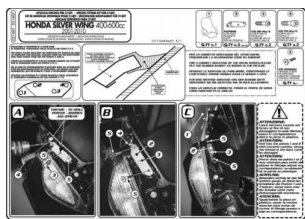

KAPPA D214KITK MOCOWANIE SZYBY 214DT HONDA SILVERW

Cena :

74,00 zł

Nr katalogowy : **D214KITK**

Producent : **Kappa**

Stan magazynowy : **bardzo wysoki**

Średnia ocena :

KAPPA D214KITK MOCOWANIE SZYBY 214DT HONDA SILVERWING 400-600CCM (01-10)

Pasuje do:

HONDA SILVERWING 400-600CCM (01-10)

HONDA SILVERWING 600 / ABS (01 > 09)

Specjalny zestaw przyłączeniowy do 214DTK

Dostępne opcje KAPPA D214KITK MOCOWANIE SZYBY 214DT HONDA SILVERW

» **Wybierz opcje z listy:** [KAPPA MOCOWANIE SZYBY 214DT HONDA SILVERWING 400-600CCM (01-10)](#) - dostępny.

watermark