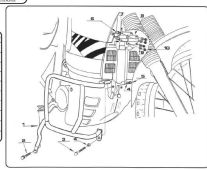

Kappa KN22 Gmole Honda XI 600 V Transalp (89-99)

Nr	Opis	Wzrost
1	1	1
2	2	2
3	3	3
4	4	4
5	5	5
6	6	6
7	7	7
8	8	8
9	9	9
10	10	10

Cena :

469,00 zł

Nr katalogowy : **KN22**

Producent : **Kappa**

Stan magazynowy : **bardzo wysoki**