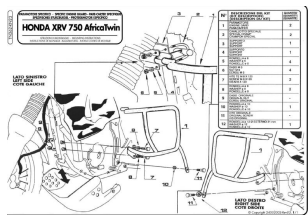

Kappa KN23 Gmole Honda Africa Twin 750 (96 > 02)**Cena :****429,00 zł**Nr katalogowy : **KN23**Producent : **Kappa**Stan magazynowy : **bardzo wysoki**

Średnia ocena :

Zalecamy, by osłonę montował wykwalifikowany mechanik

Dostępne opcje Kappa KN23 Gmole Honda Africa Twin 750 (96 > 02)

» **Wybierz opcje z listy:** KAPPA GMOLE OSŁONY SILNIKA HONDA XRV 750 AFRICA TWIN (TN362) CZARNE - niedostępny, KAPPA GMOLE OSŁONY SILNIKA HONDA XRV 750 AFRICA TWIN (TN362) - niedostępny.