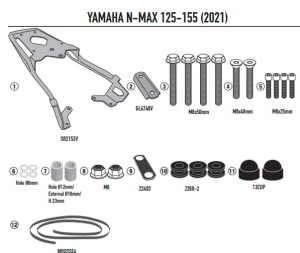

GIVI STELAŻ KUFRA CENTRALNEGO (BEZ PŁYTY) GIS

Cena :

549,00 zł

Nr katalogowy : **SR2153**

Producent : **Givi**

Stan magazynowy : **bardzo wysoki**

Średnia ocena :

GIVI 2022 STELAŻ KUFRA CENTRALNEGO (BEZ PŁYTY)

Pasuje do:

YAMAHA N-Max 125-155 (21 > 22)

Specjalny bagażnik tylny do kufrów górnych MONOLOCK®

do połączenia z płytą znajdującą się już w kufrach górnych MONOLOCK®

Dostępne opcje GIVI STELAŻ KUFRA CENTRALNEGO (BEZ PŁYTY) GIS