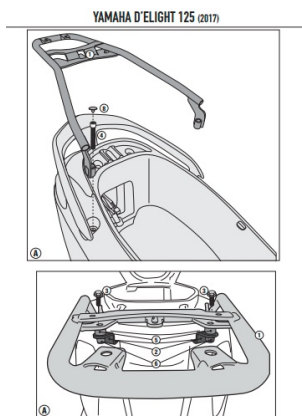

GIVI STELAŻ KUFRA CENTRALNEGO MONOLOCK (BEZ PŁYTY)

Cena :

376,00 zł

Nr katalogowy : **SR2134**

Producent : **Givi**

Stan magazynowy : **bardzo wysoki**

Średnia ocena :

GIVI STELAŻ KUFRA CENTRALNEGO MONOLOCK (BEZ PŁYTY) - YAMAHA D'elight 125 (17 > 18)

Pasuje do:

YAMAHA D'elight 125 (17 > 20)

YAMAHA D'elight 125 (21 > 22)

Specjalny bagażnik tylny do kufrów górnych MONOLOCK®

do połączenia z płytą znajdującą się już w kufrach górnych MONOLOCK®

Dostępne opcje GIVI STELAŻ KUFRA CENTRALNEGO MONOLOCK (BEZ PŁYTY)

» **Wybierz opcje z listy:** [GIVI STELAŻ KUFRA CENTRALNEGO MONOLOCK (BEZ PŁYTY) - YAMAHA D'elight 125 (17 > 18) - dostępny.](#)

watermark