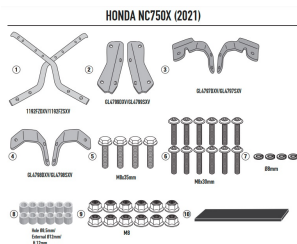

GIVI STELAŻ KUFRA CENTRALNEGO BEZ PŁYTY HONDA NC 7**Cena :****209,00 zł**Nr katalogowy : **SR1192**Producent : **Givi**Stan magazynowy : **bardzo wysoki**

Średnia ocena :

GIVI STELAŻ KUFRA CENTRALNEGO BEZ PŁYTY HONDA NC 750 X (21)

Pasuje do:

HONDA NC750X (21 > 22)

Specjalny bagażnik tylny do kufrów górnych MONOKEY® lub MONOLOCK®

do połączenia z płytą MONOKEY® M5, M7, M8A, M8B, M9A lub M9B lub z płytą MONOLOCK® M5M lub M6M lub z aluminiowym uchwytem worka EX2M /