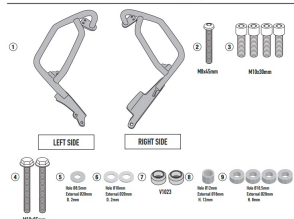

GIVI GITN5138 GMOLE SILNIKA BMW S 1000 XR 20 > 21

Cena :

639,00 zł

Nr katalogowy : **TN5138**

Producent : **Givi**

Stan magazynowy : **bardzo wysoki**

Średnia ocena :

GIVI GITN5138 OSŁONA SILNIKA GMOLE - BMW S 1000 XR (20 > 21)

Pasuje do: BMW S 1000 XR (20 > 21)

Specjalna rurowa osłona silnika, czarna

średnica rurki 25 mm / montaż zaleca się powierzyć wykwalifikowanemu mechanikowi

Dostępne opcje GIVI GITN5138 GMOLE SILNIKA BMW S 1000 XR 20 > 21

» **Wybierz opcje z listy:** [GIVI OSŁONA SILNIKA GMOLE - BMW S 1000 XR (20 > 21)](#) - dostępny.

Watermark