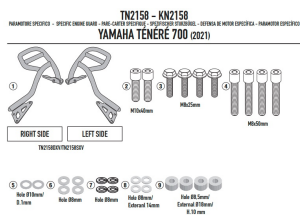

GIVI GITN2158 GMOLE SILNIKA YAMAHA TÉNÉRÉ 700 (21)**Cena :****949,00 zł**Nr katalogowy : **TN2158**Producent : **Givi**Stan magazynowy : **bardzo wysoki**

Średnia ocena :

GIVI GITN2158 OSŁONA SILNIKA GMOLE - YAMAHA TÉNÉRÉ 700 (21)

Pasuje do:

YAMAHA Ténéré 700 (21 > 22)

Specjalna rurowa osłona silnika, czarna

średnica rurki 25 mm / montaż zaleca się powierzyć wykwalifikowanemu mechanikowi

Dostępne opcje GIVI GITN2158 GMOLE SILNIKA YAMAHA TÉNÉRÉ 700 (21)» **Wybierz opcje z listy:** [GIVI OSŁONA SILNIKA GMOLE - YAMAHA TÉNÉRÉ 700 \(21\)](#) - niedostępny.