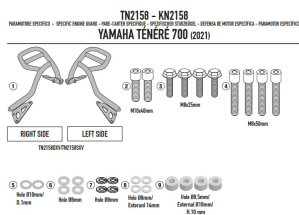

GIVI GITN2158 GMOLE SILNIKA YAMAHA TÉNÉRÉ 700 (21)**Cena :****949,00 zł**Nr katalogowy : **TN2158**Producent : **Givi**Stan magazynowy : **bardzo wysoki**

Średnia ocena :

GIVI GITN2158 OSŁONA SILNIKA GMOLE - YAMAHA TÉNÉRÉ 700 (21)

Pasuje do:

YAMAHA Ténéré 700 (21 > 22)

Specjalna rurowa osłona silnika, czarna

średnica rurki 25 mm / montaż zaleca się powierzyć wykwalifikowanemu mechanikowi

Dostępne opcje GIVI GITN2158 GMOLE SILNIKA YAMAHA TÉNÉRÉ 700 (21)» **Wybierz opcje z listy:** [GIVI OSŁONA SILNIKA GMOLE - YAMAHA TÉNÉRÉ 700 \(21\)](#) - niedostępny.