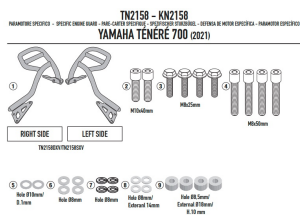

GIVI GITN2158 GMOLE SILNIKA YAMAHA TÉNÉRÉ 700 (21)**Cena :****949,00 zł**Nr katalogowy : **TN2158**Producent : **Givi**Stan magazynowy : **bardzo wysoki**

Średnia ocena :

GIVI GITN2158 OSŁONA SILNIKA GMOLE - YAMAHA TÉNÉRÉ 700 (21)

Pasuje do:

YAMAHA Ténéré 700 (21 > 22)

Specjalna rurowa osłona silnika, czarna

średnica rurki 25 mm / montaż zaleca się powierzyć wykwalifikowanemu mechanikowi

Dostępne opcje GIVI GITN2158 GMOLE SILNIKA YAMAHA TÉNÉRÉ 700 (21)» **Wybierz opcje z listy:** [GIVI OSŁONA SILNIKA GMOLE - YAMAHA TÉNÉRÉ 700 \(21\) - dostępny.](#)