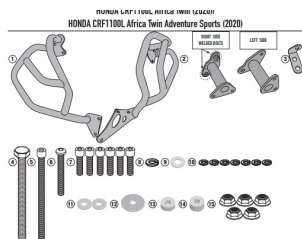

GIVI GITN1178 GMOLE SILNIKA HONDA CRF1100L Africa

Cena :

869,00 zł

Nr katalogowy : **TN1178**

Producent : **Givi**

Stan magazynowy : **bardzo wysoki**

Średnia ocena :

GIVI GITN1178 OSŁONA SILNIKA GMOLE - HONDA CRF1100L Africa Twin / ADVENTURE SPORT (20 > 21)

Pasuje do:

HONDA CRF1100L Africa Twin Adventure Sports (20 > 22)

HONDA CRF1100L Africa Twin (20 > 22)

Specjalna rurowa osłona silnika, czarna

średnica rurki 25 mm / montaż zaleca się powierzyć wykwalifikowanemu mechanikowi.

Kompatybilna zarówno z wersją DCT jak i manualną skrzynią biegów

Dostępne opcje GIVI GITN1178 GMOLE SILNIKA HONDA CRF1100L Africa

» **Wybierz opcje z listy:** [GIVI OSŁONA SILNIKA GMOLE - HONDA CRF1100L Africa Twin / ADVENTURE SPORT \(20 > 21\) - dostępny.](#)