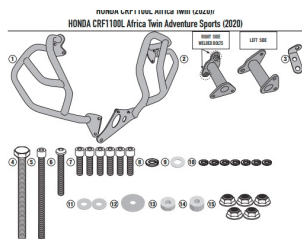

GIVI GITN1178 GMOLE SILNIKA HONDA CRF1100L Africa**Cena :****869,00 zł**Nr katalogowy : **TN1178**Producent : **Givi**Stan magazynowy : **bardzo wysoki**

Średnia ocena :

GIVI GITN1178 OSŁONA SILNIKA GMOLE - HONDA CRF1100L Africa Twin / ADVENTURE SPORT (20 > 21)

Pasuje do:

HONDA CRF1100L Africa Twin Adventure Sports (20 > 22)

HONDA CRF1100L Africa Twin (20 > 22)

Specjalna rurowa osłona silnika, czarna

średnica rurki 25 mm / montaż zaleca się powierzyć wykwalifikowanemu mechanikowi.

Kompatybilna zarówno z wersją DCT jak i manualną skrzynią biegów

Dostępne opcje GIVI GITN1178 GMOLE SILNIKA HONDA CRF1100L Africa

» **Wybierz opcje z listy:** [GIVI OSŁONA SILNIKA GMOLE - HONDA CRF1100L Africa Twin / ADVENTURE SPORT \(20 > 21\) - niedostępny.](#)