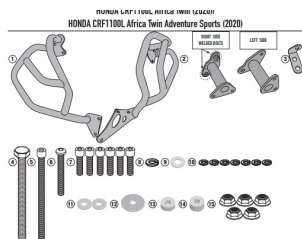

GIVI GITN1178 GMOLE SILNIKA HONDA CRF1100L Africa

Cena :

869,00 zł

Nr katalogowy : **TN1178**

Producent : **Givi**

Stan magazynowy : **bardzo wysoki**

Średnia ocena :

GIVI GITN1178 OSŁONA SILNIKA GMOLE - HONDA CRF1100L Africa Twin / ADVENTURE SPORT (20 > 21)

Pasuje do:

HONDA CRF1100L Africa Twin Adventure Sports (20 > 22)

HONDA CRF1100L Africa Twin (20 > 22)

Specjalna rurowa osłona silnika, czarna

średnica rurki 25 mm / montaż zaleca się powierzyć wykwalifikowanemu mechanikowi.

Kompatybilna zarówno z wersją DCT jak i manualną skrzynią biegów

Dostępne opcje GIVI GITN1178 GMOLE SILNIKA HONDA CRF1100L Africa

» **Wybierz opcje z listy:** [GIVI OSŁONA SILNIKA GMOLE - HONDA CRF1100L Africa Twin / ADVENTURE SPORT \(20 > 21\)](#) - niedostępny.