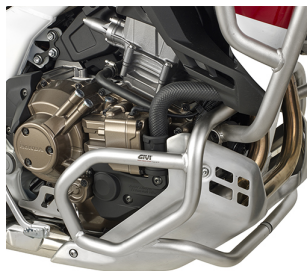

GIVI GITN11610X GMOLE OSŁONA HONDA Honda CRF1000**Cena :****1349,00 zł**Nr katalogowy : **TN11610X**Producent : **Givi**Stan magazynowy : **bardzo wysoki**

Średnia ocena :

GIVI GITN11610X OSŁONA SILNIKA GMOLE CHROMOWANE - HONDA Honda CRF1000L Africa Twin Adventure Sports (18)

Pasuje do:

HONDA CRF1000L Africa Twin Adventure Sports (18 > 19)

Specjalna rurowa osłona silnika, czarna

średnica rurki 25 mm / montaż zaleca się powierzyć wykwalifikowanemu mechanikowi

Dostępne opcje GIVI GITN11610X GMOLE OSŁONA HONDA Honda CRF1000

» **Wybierz opcje z listy:** [GIVI OSŁONA SILNIKA GMOLE CHROMOWANE - HONDA Honda CRF1000L Africa Twin Adventure Sports \(18\)](#)
- dostępny.

watermark