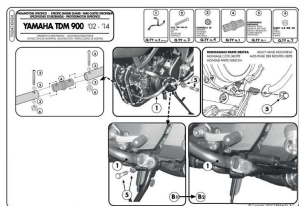

Kappa KN34 Gmole Yamaha Tdm 900 (02 > 09)

Cena :

454,00 zł

Nr katalogowy : **KN34**

Producent : **Kappa**

Stan magazynowy : **bardzo wysoki**

Średnia ocena :

Zalecamy, by osłonę montował wykwalifikowany mechanik.