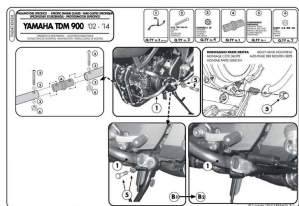

Kappa KN34 Gmole Yamaha Tdm 900 (02 > 09)**Cena :****454,00 zł**Nr katalogowy : **KN34**Producent : **Kappa**Stan magazynowy : **bardzo wysoki**

Średnia ocena :

Zalecamy, by osłonę montował wykwalifikowany mechanik.