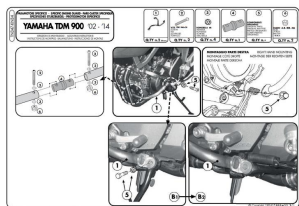

Kappa KN34 Gmole Yamaha Tdm 900 (02 > 09)**Cena :****454,00 zł**Nr katalogowy : **KN34**Producent : **Kappa**Stan magazynowy : **bardzo wysoki**

Średnia ocena :

Zalecamy, by osłonę montował wykwalifikowany mechanik.

Dostępne opcje Kappa KN34 Gmole Yamaha Tdm 900 (02 > 09)

» **Wybierz opcje z listy:** [KAPPA GMOLE OSŁONY SILNIKA YAMAHA TDM 900 02-14 \(TN347\) CZARNE - dostępny.](#)

Watermark