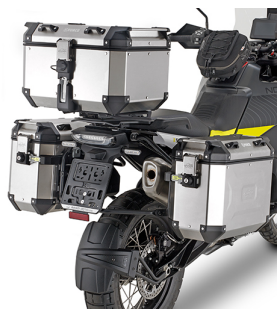

KAPPA STELAŻ KUFRÓW BOCZNYCH MONOKEY CAM SIDE

Cena :

1149,00 zł

Nr katalogowy : **KLO9430CAM**

Producent : **Kappa**

Stan magazynowy : **bardzo wysoki**

Średnia ocena :

KAPPA STELAŻ KUFRÓW BOCZNYCH MONOKEY CAM SIDE

Pasuje do:

KTM 790 ADV '19-'20

KTM 790 ADV R '19-'20

KTM 890 ADV '21

HUSQVARNA NORDEN 901 '22-

Specjalny uchwyt KL ONE-FIT do walizek bocznych skonfigurowany dla walizek MONOKEY® CAM-SIDE

Rurka o średnicy 18 mm / do połączenia z 10RKITK w celu przekształcenia w uchwyt do sakw z szybkozłączką

Dostępne opcje KAPPA STELAŻ KUFRÓW BOCZNYCH MONOKEY CAM SIDE

» **Wybierz opcje z listy:** KAPPA STELAŻ KUFRÓW BOCZNYCH MONOKEY CAM SIDE KTM 790 ADV '19-'20, 890 ADV '21-, HUSQVARNA NORDEN 901 '22-, - POD KUFRY KFR K'FORCE ALU - dostępny, KAPPA 2022/04 - niedostępny.