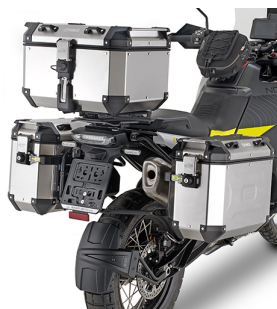

## KAPPA STELAŻ KUFRÓW BOCZNYCH MONOKEY CAM SIDE

**Cena :**

**1149,00 zł**

Nr katalogowy : **KLO9430CAM**

Producent : **Kappa**

Stan magazynowy : **bardzo wysoki**

Średnia ocena :

KAPPA STELAŻ KUFRÓW BOCZNYCH MONOKEY CAM SIDE

Pasuje do:

KTM 790 ADV '19-'20

KTM 790 ADV R '19-'20

KTM 890 ADV '21

HUSQVARNA NORDEN 901 '22-

Specjalny uchwyt KL ONE-FIT do walizek bocznych skonfigurowany dla walizek MONOKEY® CAM-SIDE

Rurka o średnicy 18 mm / do połączenia z 10RKITK w celu przekształcenia w uchwyt do sakw z szybkozłączką