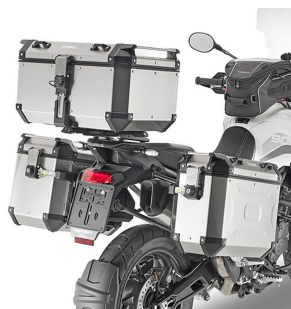

KAPPA KLO6415CAM STELAŻ KUFRÓW MONOKEY TRIUMPH Tig

Cena :

1149,00 zł

Nr katalogowy : **KLO6415CAM**

Producent : **Kappa**

Stan magazynowy : **bardzo wysoki**

Średnia ocena :

KAPPA KLO6415CAM STELAŻ KUFRÓW BOCZNYCH MONOKEY CAM SIDE TRIUMPH Tiger 900 (20) - POD KUFRY KFR K'FORCE ALU
Pasuje do:

TRIUMPH Tiger 900 (20-21)

Możliwa konwersja na stelaz szybkiego montazu stosujac kit 01RKITK

Dostępne opcje KAPPA KLO6415CAM STELAŻ KUFRÓW MONOKEY TRIUMPH Tig

» **Wybierz opcje z listy:** KAPPA STELAŻ KUFRÓW BOCZNYCH MONOKEY CAM SIDE TRIUMPH Tiger 900 (20) - POD KUFRY KFR K'FORCE ALU - niedostępny.