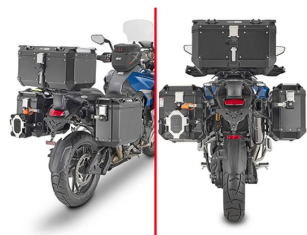

KAPPA KLO6423CAM PA.HO TRIUMPH TIGER 1200 GT EXPLO**Cena :****1219,00 zł**Nr katalogowy : **KLO6423CAM**Producent : **Kappa**Stan magazynowy : **bardzo wysoki**

Średnia ocena :

KAPPA KLO6423CAM PA.HO TRIUMPH TIGER 1200 GT EXPLORER '22

Pasuje do:

TRIUMPH TIGER 1200 GT EXPLORER '22-

Możliwa konwersja na stelaż szybkiego montażu stosując kit 12RKITK

Specjalny uchwyt do kufrów bocznych KL ONE-FIT skonfigurowany do kufrów MONOKEY® CAM-SIDE

*Rurowy o średnicy 18 mm / do połączenia z 12RKITK w celu przekształcenia w bagażnik z szybkim zwalnianiem***Dostępne opcje KAPPA KLO6423CAM PA.HO TRIUMPH TIGER 1200 GT EXPLO****» Wybierz opcje z listy:** KAPPA STELAŻ KUFRÓW BOCZNYCH MONOKEY CAM SIDE TRIUMPH TIGER 1200 GT EXPLORER '22-, - POD KUFRY KFR K'FORCE ALU - dostępny, KAPPA 2022/11 PA.HO TRIUMPH TIGER 1200 GT EXPLORER '22 - niedostępny.