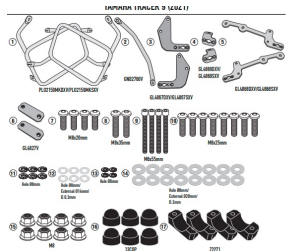

**KAPPA KLO2159MK STELAŻ KUFRÓW YAMAHA TRACER 9 '21-****Cena :****1119,00 zł**Nr katalogowy : **KLO2159MK**Producent : **Kappa**Stan magazynowy : **bardzo wysoki**

Średnia ocena :

KAPPA KLO2159MK STELAŻ KUFRÓW BOCZNYCH MONOKEY YAMAHA TRACER 9 '21-,

Pasuje do:

YAMAHA TRACER 9 '21

Specjalny uchwyt KL ONE-FIT do walizek bocznych skonfigurowany do walizek MONOKEY®

Rurka o średnicy 18 mm / do połączenia z 07RKITK w celu przekształcenia w szybkozłączkę do sakw.