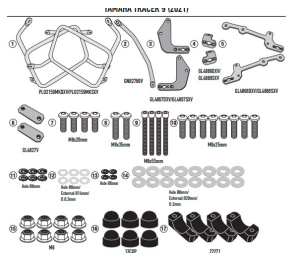

KAPPA KLO2159MK STELAŻ KUFRÓW YAMAHA TRACER 9 '21-

Cena :

1119,00 zł

Nr katalogowy : **KLO2159MK**

Producent : **Kappa**

Stan magazynowy : **bardzo wysoki**

Średnia ocena :

KAPPA KLO2159MK STELAŻ KUFRÓW BOCZNYCH MONOKEY YAMAHA TRACER 9 '21-,

Pasuje do:

YAMAHA TRACER 9 '21

Specjalny uchwyt KL ONE-FIT do walizek bocznych skonfigurowany do walizek MONOKEY®

Rurka o średnicy 18 mm / do połączenia z 07RKITK w celu przekształcenia w szybkozłączkę do sakw.

Dostępne opcje KAPPA KLO2159MK STELAŻ KUFRÓW YAMAHA TRACER 9 '21-

» **Wybierz opcje z listy:** KAPPA STELAŻ KUFRÓW BOCZNYCH MONOKEY YAMAHA TRACER 9 '21 - RÓWNIEŻ POD KUFRY MONOKEY RETRO-FIT K-VENTURE ALU ORAZ K'MISSION ALU - dostępny, KAPPA 2021/09 STELAŻ KUFRÓW BOCZNYCH MONOKEY YAMAHA TRACER 9 '21-, - niedostępny.

watermark