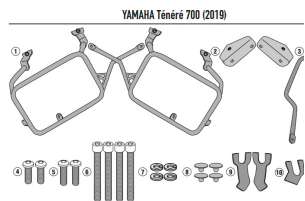

KAPPA KLO2145CAM STELAŻ KUFRÓW MONOKEY YAMAHA Tene**Cena :****1149,00 zł**Nr katalogowy : **KLO2145CAM**Producent : **Kappa**Stan magazynowy : **bardzo wysoki**

Średnia ocena :

KAPPA KLO2145CAM STELAŻ KUFRÓW BOCZNYCH MONOKEY CAM SIDE YAMAHA Tenere 700 (19) - POD KUFRY KFR K'FORCE AL

Pasuje do:

YAMAHA Tenere 700 (19)

YAMAHA Ténéré 700 (21 > 22)

Specjalny uchwyt KL ONE-FIT do walizek bocznych skonfigurowany dla walizek MONOKEY® CAM-SIDE

Rurka o średnicy 18 mm

Dostępne opcje KAPPA KLO2145CAM STELAŻ KUFRÓW MONOKEY YAMAHA Tene

» **Wybierz opcje z listy:** [KAPPA STELAŻ KUFRÓW BOCZNYCH MONOKEY CAM SIDE YAMAHA Tenere 700 \(19\) - POD KUFRY KFR K'FORCE ALU - dostępny.](#)

Watermark