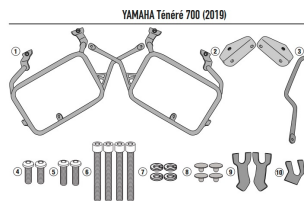

KAPPA KLO2145CAM STELAŻ KUFRÓW MONOKEY YAMAHA Tene**Cena :****1149,00 zł**Nr katalogowy : **KLO2145CAM**Producent : **Kappa**Stan magazynowy : **bardzo wysoki**

Średnia ocena :

KAPPA KLO2145CAM STELAŻ KUFRÓW BOCZNYCH MONOKEY CAM SIDE YAMAHA Tenere 700 (19) - POD KUFRY KFR K'FORCE AL

Pasuje do:

YAMAHA Tenere 700 (19)

YAMAHA Ténéré 700 (21 > 22)

Specjalny uchwyt KL ONE-FIT do walizek bocznych skonfigurowany dla walizek MONOKEY® CAM-SIDE

Rurka o średnicy 18 mm

Dostępne opcje KAPPA KLO2145CAM STELAŻ KUFRÓW MONOKEY YAMAHA Tene