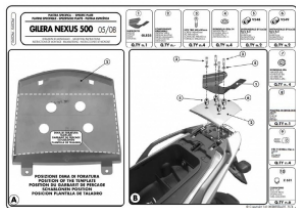

KAPPA K682M STELAŻ KUFRA CENTRALNEGO GILERA NEXUS**Cena :****284,00 zł**Nr katalogowy : **K682M**Producent : **Kappa**Stan magazynowy : **bardzo wysoki**

Średnia ocena :

KAPPA K682M STELAŻ KUFRA CENTRALNEGO GILERA NEXUS 125/250/300/500 (06-14) (Z PŁYTA MONOLOCK)

Pasuje do:

GILERA Nexus 125 - 250 - 300 - 500 (06 > 14)

GILERA Nexus 500 (05)

Specjalny bagażnik tylny na kufer centralny MONOLOCK®

w tym płyta MONOLOCK® / konieczne nawiercenie karkasu za siodełkiem / max dopuszczalne obciążenie 6Kg

Dostępne opcje KAPPA K682M STELAŻ KUFRA CENTRALNEGO GILERA NEXUS

» **Wybierz opcje z listy:** [KAPPA STELAŻ KUFRA CENTRALNEGO GILERA NEXUS 125/250/300/500 \(06-14\) \(Z PŁYTA MONOLOCK \) - dostępny.](#)