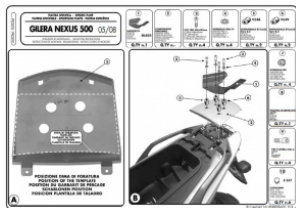

**KAPPA K682M STELAŻ KUFRA CENTRALNEGO GILERA NEXUS****Cena :****289,00 zł**Nr katalogowy : **K682M**Producent : **Kappa**Stan magazynowy : **bardzo wysoki**

Średnia ocena :

KAPPA K682M STELAŻ KUFRA CENTRALNEGO GILERA NEXUS 125/250/300/500 (06-14) ( Z PŁYTA MONOLOCK )

Pasuje do:

GILERA Nexus 125 - 250 - 300 - 500 (06 > 14)

GILERA Nexus 500 (05)

Specjalny bagażnik tylny na kufer centralny MONOLOCK®

w tym płyta MONOLOCK® / konieczne nawiercenie karkasu za siodełkiem / max dopuszczalne obciążenie 6Kg

**Dostępne opcje KAPPA K682M STELAŻ KUFRA CENTRALNEGO GILERA NEXUS**

» **Wybierz opcje z listy:** [KAPPA STELAŻ KUFRA CENTRALNEGO GILERA NEXUS 125/250/300/500 \(06-14\) \( Z PŁYTA MONOLOCK \)](#) - niedostępny.