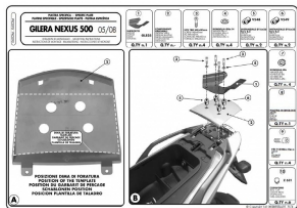

KAPPA K682M STELAŻ KUFRA CENTRALNEGO GILERA NEXUS**Cena :****284,00 zł**Nr katalogowy : **K682M**Producent : **Kappa**Stan magazynowy : **bardzo wysoki**

Średnia ocena :

KAPPA K682M STELAŻ KUFRA CENTRALNEGO GILERA NEXUS 125/250/300/500 (06-14) (Z PŁYTA MONOLOCK)

Pasuje do:

GILERA Nexus 125 - 250 - 300 - 500 (06 > 14)

GILERA Nexus 500 (05)

Specjalny bagażnik tylny na kufer centralny MONOLOCK®

w tym płyta MONOLOCK® / konieczne nawiercenie karkasu za siodełkiem / max dopuszczalne obciążenie 6Kg

Dostępne opcje KAPPA K682M STELAŻ KUFRA CENTRALNEGO GILERA NEXUS

» **Wybierz opcje z listy:** [KAPPA STELAŻ KUFRA CENTRALNEGO GILERA NEXUS 125/250/300/500 \(06-14\) \(Z PŁYTA MONOLOCK \) - dostępny.](#)