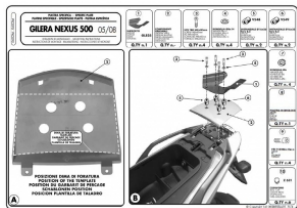

KAPPA K682M STELAŻ KUFRA CENTRALNEGO GILERA NEXUS**Cena :****289,00 zł**Nr katalogowy : **K682M**Producent : **Kappa**Stan magazynowy : **bardzo wysoki**

Średnia ocena :

KAPPA K682M STELAŻ KUFRA CENTRALNEGO GILERA NEXUS 125/250/300/500 (06-14) (Z PŁYTA MONOLOCK)

Pasuje do:

GILERA Nexus 125 - 250 - 300 - 500 (06 > 14)

GILERA Nexus 500 (05)

Specjalny bagażnik tylny na kufer centralny MONOLOCK®

w tym płyta MONOLOCK® / konieczne nawiercenie karkasu za siodełkiem / max dopuszczalne obciążenie 6Kg

Dostępne opcje KAPPA K682M STELAŻ KUFRA CENTRALNEGO GILERA NEXUS

» **Wybierz opcje z listy:** KAPPA STELAŻ KUFRA CENTRALNEGO GILERA NEXUS 125/250/300/500 (06-14) (Z PŁYTA MONOLOCK) - niedostępny.

Watermark