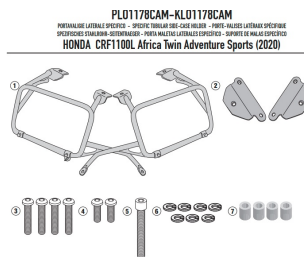

**KAPPA KLO1178CAM STELAŻ KUFRÓW HONDA CRF 1100L Afr****Cena :****1019,00 zł**Nr katalogowy : **KLO1178CAM**Producent : **Kappa**Stan magazynowy : **bardzo wysoki**

Średnia ocena :

KAPPA KLO1178CAM STELAŻ KUFRÓW BOCZNYCH MONOKEY CAM SIDE HONDA CRF 1100L Africa Twin Adventure Sports (20) - POD KUFRY KFR K'FORCE ALU

Pasuje do:  
 HONDA CRF 1100L Africa Twin Adventure Sports (20)  
 HONDA CRF1100L Africa Twin (20 > 22)  
 Specjalny uchwyt do kufrów bocznych KL ONE-FIT skonfigurowany do kufrów MONOKEY® CAM-SIDE

*można go zamontować tylko w obecności oryginalnego bagażnika / rurki o średnicy 18 mm*

**Dostępne opcje KAPPA KLO1178CAM STELAŻ KUFRÓW HONDA CRF 1100L Afr**

» **Wybierz opcje z listy:** KAPPA STELAŻ KUFRÓW BOCZNYCH MONOKEY CAM SIDE HONDA CRF 1100L Africa Twin Adventure Sports (20) - POD KUFRY KFR K'FORCE ALU - dostępny, KAPPA STELAŻ KUFRÓW BOCZNYCH MONOKEY CAM SIDE HONDA CRF 1100L Africa Twin '20-'25 Adventure Sports '20-'25 - POD KUFRY KFR K'FORCE ORAZ KVG K'VOYAGER ALU - powystawowy - ślady po motażu śrub - dostępny.