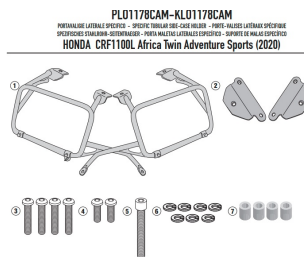

KAPPA KLO1178CAM STELAŻ KUFRÓW HONDA CRF 1100L Afr**Cena :****1019,00 zł**Nr katalogowy : **KLO1178CAM**Producent : **Kappa**Stan magazynowy : **bardzo wysoki**

Średnia ocena :

KAPPA KLO1178CAM STELAŻ KUFRÓW BOCZNYCH MONOKEY CAM SIDE HONDA CRF 1100L Africa Twin Adventure Sports (20) - POD KUFRY KFR K'FORCE ALU

Pasuje do:
 HONDA CRF 1100L Africa Twin Adventure Sports (20)
 HONDA CRF1100L Africa Twin (20 > 22)
 Specjalny uchwyt do kufrów bocznych KL ONE-FIT skonfigurowany do kufrów MONOKEY® CAM-SIDE
 można go zamontować tylko w obecności oryginalnego bagażnika / rurki o średnicy 18 mm

Dostępne opcje KAPPA KLO1178CAM STELAŻ KUFRÓW HONDA CRF 1100L Afr

» **Wybierz opcje z listy:** KAPPA STELAŻ KUFRÓW BOCZNYCH MONOKEY CAM SIDE HONDA CRF 1100L Africa Twin Adventure Sports (20) - POD KUFRY KFR K'FORCE ALU - dostępny.