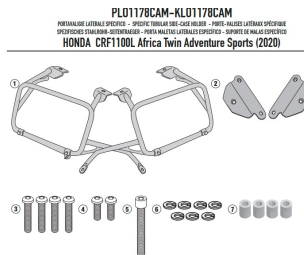

**KAPPA KLO1178CAM STELAŻ KUFRÓW HONDA CRF 1100L Afr****Cena :****1019,00 zł**Nr katalogowy : **KLO1178CAM**Producent : **Kappa**Stan magazynowy : **bardzo wysoki**

Średnia ocena :

KAPPA KLO1178CAM STELAŻ KUFRÓW BOCZNYCH MONOKEY CAM SIDE HONDA CRF 1100L Africa Twin Adventure Sports (20) - POD KUFRY KFR K'FORCE ALU

Pasuje do:  
 HONDA CRF 1100L Africa Twin Adventure Sports (20)  
 HONDA CRF1100L Africa Twin (20 > 22)  
 Specjalny uchwyt do kufrów bocznych KL ONE-FIT skonfigurowany do kufrów MONOKEY® CAM-SIDE  
 można go zamontować tylko w obecności oryginalnego bagażnika / rurki o średnicy 18 mm

**Dostępne opcje KAPPA KLO1178CAM STELAŻ KUFRÓW HONDA CRF 1100L Afr**

» **Wybierz opcje z listy:** KAPPA STELAŻ KUFRÓW BOCZNYCH MONOKEY CAM SIDE HONDA CRF 1100L Africa Twin Adventure Sports (20) - POD KUFRY KFR K'FORCE ALU - dostępny.