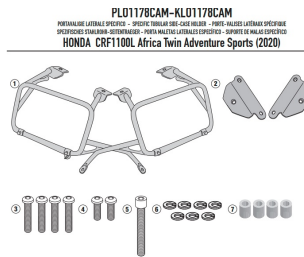

KAPPA KLO1178CAM STELAŻ KUFRÓW HONDA CRF 1100L Afr

**Cena :****1019,00 zł**Nr katalogowy : **KLO1178CAM**Producent : **Kappa**Stan magazynowy : **bardzo wysoki**

Średnia ocena :

KAPPA KLO1178CAM STELAŻ KUFRÓW BOCZNYCH MONOKEY CAM SIDE HONDA CRF 1100L Africa Twin Adventure Sports (20) - POD KUFRY KFR K'FORCE ALU

Pasuje do:
HONDA CRF 1100L Africa Twin Adventure Sports (20)
HONDA CRF1100L Africa Twin (20 > 22)
Specjalny uchwyt do kufrów bocznych KL ONE-FIT skonfigurowany do kufrów MONOKEY® CAM-SIDE
można go zamontować tylko w obecności oryginalnego bagażnika / rurki o średnicy 18 mm

Dostępne opcje KAPPA KLO1178CAM STELAŻ KUFRÓW HONDA CRF 1100L Afr

» **Wybierz opcje z listy:** KAPPA STELAŻ KUFRÓW BOCZNYCH MONOKEY CAM SIDE HONDA CRF 1100L Africa Twin Adventure Sports (20) - POD KUFRY KFR K'FORCE ALU - dostępny.