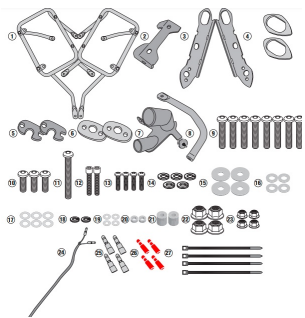

KAPPA KLO1171CAM STELAŻ KUFRÓW HOND CB 500 X 19-20**Cena :****1249,00 zł**Nr katalogowy : **KLO1171CAM**Producent : **Kappa**Stan magazynowy : **bardzo wysoki**

Średnia ocena :

KAPPA KLO1171CAM STELAŻ KUFRÓW BOCZNYCH MONOKEY CAM SIDE HONDA CB 500 X (19-20) - POD KUFRY KFR K'FORCE ALU
Pasuje do:

HONDA CB 500 X (19-20)

Specjalny uchwyt do kufrów bocznych KL ONE-FIT skonfigurowany do kufrów MONOKEY® CAM-SIDE

*rurowy o średnicy 18 mm / istnieje możliwość zamontowania bez tylnego mocowania 1121KZ poprzez zakup zestawu 1121KITK***Dostępne opcje KAPPA KLO1171CAM STELAŻ KUFRÓW HOND CB 500 X 19-20**

» **Wybierz opcje z listy:** [KAPPA STELAŻ KUFRÓW BOCZNYCH MONOKEY CAM SIDE HONDA CB 500 X \(19-20\) - POD KUFRY KFR K'FORCE ALU](#) - dostępny.

watermark