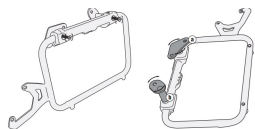

**KAPPA KL7705CAM STELAŻ KUFRÓW KTM 1190 Adventure /****Cena :****869,00 zł**Nr katalogowy : **KL7705CAM**Producent : **Kappa**Stan magazynowy : **bardzo wysoki**

Średnia ocena :

KAPPA KL7705CAM STELAŻ KUFRÓW BOCZNYCH MONOKEY CAM SIDE KTM 1190 Adventure / R (13-16), 1050 Adventure / 1290 Super Adventure (15-16), 1090 Adventure / 1290 Super Adventure R / S (17-19), T (17) - POD KUFRY KFR K'FORCE ALU

Pasuje do:

KTM 1050 Adventure (15 &gt; 16) / 1090 Adventure (17 &gt; 19)

KTM 1190 Adventure / 1190 Adventure R (13 &gt; 16)

KTM 1290 Super Adventure (15 &gt; 16) / 1290 Super Adventure T (17)

KTM 1290 Super Adventure R (17 &gt; 20)

KTM 1290 Super Adventure S (17 &gt; 20)

Specjalny uchwyt do kufrów bocznych do kufrów MONOKEY® CAM-SIDE

Rurka o średnicy 18 mm

**Dostępne opcje KAPPA KL7705CAM STELAŻ KUFRÓW KTM 1190 Adventure /**

» **Wybierz opcje z listy:** KAPPA STELAŻ KUFRÓW BOCZNYCH MONOKEY CAM SIDE KTM 1190 Adventure / R (13-16), 1050 Adventure / 1290 Super Adventure (15-16), 1090 Adventure / 1290 Super Adventure R / S (17-19), T (17) - POD KUFRY KFR - dostępny.