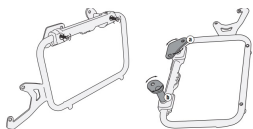

**KAPPA KL7705CAM STELAŻ KUFRÓW KTM 1190 Adventure /****Cena :****869,00 zł**Nr katalogowy : **KL7705CAM**Producent : **Kappa**Stan magazynowy : **bardzo wysoki**

Średnia ocena :

KAPPA KL7705CAM STELAŻ KUFRÓW BOCZNYCH MONOKEY CAM SIDE KTM 1190 Adventure / R (13-16), 1050 Adventure / 1290 Super Adventure (15-16), 1090 Adventure / 1290 Super Adventure R / S (17-19), T (17) - POD KUFRY KFR K'FORCE ALU

Pasuje do:

KTM 1050 Adventure (15 &gt; 16) / 1090 Adventure (17 &gt; 19)

KTM 1190 Adventure / 1190 Adventure R (13 &gt; 16)

KTM 1290 Super Adventure (15 &gt; 16) / 1290 Super Adventure T (17)

KTM 1290 Super Adventure R (17 &gt; 20)

KTM 1290 Super Adventure S (17 &gt; 20)

Specjalny uchwyt do kufrów bocznych do kufrów MONOKEY® CAM-SIDE

*Rurka o średnicy 18 mm***Dostępne opcje KAPPA KL7705CAM STELAŻ KUFRÓW KTM 1190 Adventure /**

» **Wybierz opcje z listy:** KAPPA STELAŻ KUFRÓW BOCZNYCH MONOKEY CAM SIDE KTM 1190 Adventure / R (13-16), 1050 Adventure / 1290 Super Adventure (15-16), 1090 Adventure / 1290 Super Adventure R / S (17-19), T (17) - POD KUFRY KFR - niedostępny.