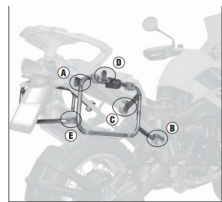

KAPPA KL684CAM STELAŻ KUFRÓW BMW R 1200 GS (04-12)**Cena :****969,00 zł**Nr katalogowy : **KL684CAM**Producent : **Kappa**Stan magazynowy : **bardzo wysoki**

Średnia ocena :

KAPPA KL684CAM STELAŻ KUFRÓW BOCZNYCH MONOKEY CAM SIDE BMW R 1200 GS (04-12), R 1200 GS Adventure (06-13) - POD KUFRY KFR K'FORCE ALU

Pasuje do:

BMW R 1200 GS (04-12)

BMW R 1200 GS Adventure (06 > 13)

Specjalny uchwyt do kufrów bocznych do kufrów MONOKEY® CAM-SIDE

Rurka o średnicy 18 mm

Dostępne opcje KAPPA KL684CAM STELAŻ KUFRÓW BMW R 1200 GS (04-12)

» **Wybierz opcje z listy:** [KAPPA STELAŻ KUFRÓW BOCZNYCH MONOKEY CAM SIDE BMW R 1200 GS \(04-12\), R 1200 GS Adventure \(06-13\) - POD KUFRY KFR K'FORCE ALU - dostępny.](#)

Watermark