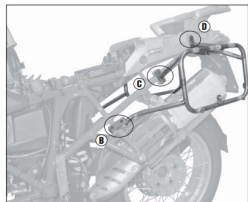

KAPPA KL684CAM STELAŻ KUFRÓW BMW R 1200 GS (04-12)**Cena :****969,00 zł**Nr katalogowy : **KL684CAM**Producent : **Kappa**Stan magazynowy : **bardzo wysoki**

Średnia ocena :

KAPPA KL684CAM STELAŻ KUFRÓW BOCZNYCH MONOKEY CAM SIDE BMW R 1200 GS (04-12), R 1200 GS Adventure (06-13) - POD KUFRY KFR K'FORCE ALU

Pasuje do:

BMW R 1200 GS (04-12)

BMW R 1200 GS Adventure (06 > 13)

Specjalny uchwyt do kufrów bocznych do kufrów MONOKEY® CAM-SIDE

Rurka o średnicy 18 mm

Dostępne opcje KAPPA KL684CAM STELAŻ KUFRÓW BMW R 1200 GS (04-12)