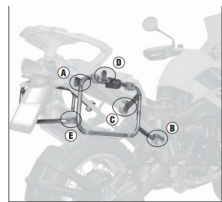

KAPPA KL684CAM STELAŻ KUFRÓW BMW R 1200 GS (04-12)**Cena :****969,00 zł**Nr katalogowy : **KL684CAM**Producent : **Kappa**Stan magazynowy : **bardzo wysoki**

Średnia ocena :

KAPPA KL684CAM STELAŻ KUFRÓW BOCZNYCH MONOKEY CAM SIDE BMW R 1200 GS (04-12), R 1200 GS Adventure (06-13) - POD KUFRY KFR K'FORCE ALU

Pasuje do:

BMW R 1200 GS (04-12)

BMW R 1200 GS Adventure (06 > 13)

Specjalny uchwyt do kufrów bocznych do kufrów MONOKEY® CAM-SIDE

Rurka o średnicy 18 mm

Dostępne opcje KAPPA KL684CAM STELAŻ KUFRÓW BMW R 1200 GS (04-12)

» **Wybierz opcje z listy:** KAPPA STELAŻ KUFRÓW BOCZNYCH MONOKEY CAM SIDE BMW R 1200 GS (04-12), R 1200 GS Adventure (06-13) - POD KUFRY KFR K'FORCE ALU - dostępny.

Watermark