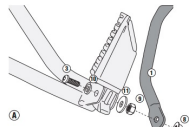

Średnia ocena :

KAPPA KL6401CAM STELAŻ KUFRÓW BOCZNYCH MONOKEY CAM SIDE TRIUMPH Tiger 800 / 800 XC / 800 XR (11-17) - POD KUFRY KFR K'FORCE ALU

Pasuje do:

TRIUMPH Tiger 800 / 800 XC / 800 XR (11-17)

Specjalny uchwyt do kufrów bocznych do kufrów MONOKEY® CAM-SIDE

Rurka o średnicy 18 mm

Dostępne opcje KAPPA KL6401CAM STELAŻ KUFRÓW TRIUMPH Tiger 800 /

» **Wybierz opcje z listy:** [KAPPA STELAŻ KUFRÓW BOCZNYCH MONOKEY CAM SIDE TRIUMPH Tiger 800 / 800 XC / 800 XR \(11-17\) - POD KUFRY KFR K'FORCE ALU - dostępny.](#)