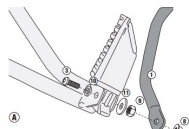

Średnia ocena :

KAPPA KL6401CAM STELAŻ KUFRÓW BOCZNYCH MONOKEY CAM SIDE TRIUMPH Tiger 800 / 800 XC / 800 XR (11-17) - POD KUFRY KFR K'FORCE ALU

Pasuje do:

TRIUMPH Tiger 800 / 800 XC / 800 XR (11-17)

Specjalny uchwyt do kufrów bocznych do kufrów MONOKEY® CAM-SIDE

Rurka o średnicy 18 mm

Dostępne opcje KAPPA KL6401CAM STELAŻ KUFRÓW TRIUMPH Tiger 800 /

» **Wybierz opcje z listy:** [KAPPA STELAŻ KUFRÓW BOCZNYCH MONOKEY CAM SIDE TRIUMPH Tiger 800 / 800 XC / 800 XR \(11-17\) - POD KUFRY KFR K'FORCE ALU - dostępny.](#)