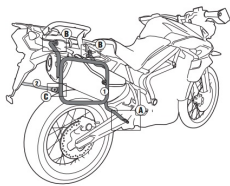

KAPPA KL6401CAM STELAŻ KUFRÓW TRIUMPH Tiger 800 /

TRIUMPH | 1162K000 - 1162K000AL | 2011 - 2019

**Cena :****839,00 zł**Nr katalogowy : **KL6401CAM**Producent : **Kappa**Stan magazynowy : **bardzo wysoki**

Średnia ocena :

KAPPA KL6401CAM STELAŻ KUFRÓW BOCZNYCH MONOKEY CAM SIDE TRIUMPH Tiger 800 / 800 XC / 800 XR (11-17) - POD KUFRY KFR K'FORCE ALU

Pasuje do:

TRIUMPH Tiger 800 / 800 XC / 800 XR (11-17)

Specjalny uchwyt do kufrów bocznych do kufrów MONOKEY® CAM-SIDE

Rurka o średnicy 18 mm

Dostępne opcje KAPPA KL6401CAM STELAŻ KUFRÓW TRIUMPH Tiger 800 /

» **Wybierz opcje z listy:** [KAPPA STELAŻ KUFRÓW BOCZNYCH MONOKEY CAM SIDE TRIUMPH Tiger 800 / 800 XC / 800 XR \(11-17\) - POD KUFRY KFR K'FORCE ALU - dostępny.](#)