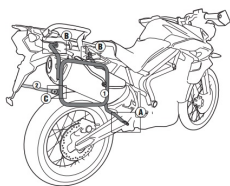

KAPPA KL6401CAM STELAŻ KUFRÓW TRIUMPH Tiger 800 /

TRIUMPH | 1162K000 - 1162K000AL | 2011 - 2019

**Cena :****839,00 zł**Nr katalogowy : **KL6401CAM**Producent : **Kappa**Stan magazynowy : **bardzo wysoki**

Średnia ocena :

KAPPA KL6401CAM STELAŻ KUFRÓW BOCZNYCH MONOKEY CAM SIDE TRIUMPH Tiger 800 / 800 XC / 800 XR (11-17) - POD KUFRY KFR K'FORCE ALU

Pasuje do:

TRIUMPH Tiger 800 / 800 XC / 800 XR (11-17)

Specjalny uchwyt do kufrów bocznych do kufrów MONOKEY® CAM-SIDE

Rurka o średnicy 18 mm

Dostępne opcje KAPPA KL6401CAM STELAŻ KUFRÓW TRIUMPH Tiger 800 /

» **Wybierz opcje z listy:** [KAPPA STELAŻ KUFRÓW BOCZNYCH MONOKEY CAM SIDE TRIUMPH Tiger 800 / 800 XC / 800 XR \(11-17\) - POD KUFRY KFR K'FORCE ALU - dostępny.](#)