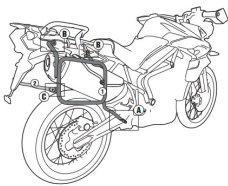

KAPPA KL6401CAM STELAŻ KUFRÓW TRIUMPH Tiger 800 /

TRIUMPH | 1162K000 - 1162K000AL | 2011 - 2019

**Cena :****839,00 zł**Nr katalogowy : **KL6401CAM**Producent : **Kappa**Stan magazynowy : **bardzo wysoki**

Średnia ocena :

KAPPA KL6401CAM STELAŻ KUFRÓW BOCZNYCH MONOKEY CAM SIDE TRIUMPH Tiger 800 / 800 XC / 800 XR (11-17) - POD KUFRY KFR K'FORCE ALU

Pasuje do:

TRIUMPH Tiger 800 / 800 XC / 800 XR (11-17)

Specjalny uchwyt do kufrów bocznych do kufrów MONOKEY® CAM-SIDE

Rurka o średnicy 18 mm

Dostępne opcje KAPPA KL6401CAM STELAŻ KUFRÓW TRIUMPH Tiger 800 /

» **Wybierz opcje z listy:** [KAPPA STELAŻ KUFRÓW BOCZNYCH MONOKEY CAM SIDE TRIUMPH Tiger 800 / 800 XC / 800 XR \(11-17\) - POD KUFRY KFR K'FORCE ALU - dostępny.](#)