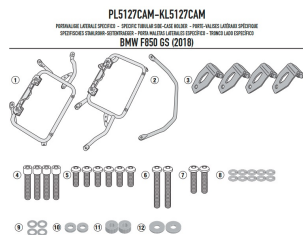

**KAPPA KL5127CAM STELAŻ KUFRÓW BMW F 750 GS (18-19)****Cena :****1049,00 zł**Nr katalogowy : **KL5127CAM**Producent : **Kappa**Stan magazynowy : **bardzo wysoki**

Średnia ocena :

KAPPA KL5127CAM STELAŻ KUFRÓW BOCZNYCH MONOKEY CAM SIDE BMW F 750 GS (18-19), F 850 GS (18-19), F 850 GS Adventure (19) - POD KUFRY KFR K'FORCE ALU

Pasuje do:

BMW F 750 GS (18 &gt; 20)

BMW F 750 GS (21 &gt; 22)

BMW F 850 GS (18 &gt; 20)

Specjalny uchwyt do kufrów bocznych do kufrów MONOKEY® CAM-SIDE

Rurka o średnicy 18 mm

**Dostępne opcje KAPPA KL5127CAM STELAŻ KUFRÓW BMW F 750 GS (18-19)**

» **Wybierz opcje z listy:** KAPPA STELAŻ KUFRÓW BOCZNYCH MONOKEY CAM SIDE BMW F 750 GS (18-19), F 850 GS (18-19), F 850 GS Adventure (19) - POD KUFRY KFR K'FORCE ALU - dostępny.

Watermark