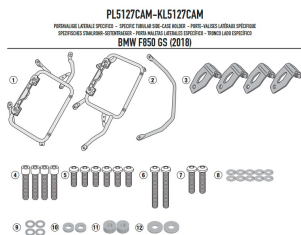

KAPPA KL5127CAM STELAŻ KUFRÓW BMW F 750 GS (18-19)**Cena :****1049,00 zł**Nr katalogowy : **KL5127CAM**Producent : **Kappa**Stan magazynowy : **bardzo wysoki**

Średnia ocena :

KAPPA KL5127CAM STELAŻ KUFRÓW BOCZNYCH MONOKEY CAM SIDE BMW F 750 GS (18-19), F 850 GS (18-19), F 850 GS Adventure (19) - POD KUFRY KFR K'FORCE ALU

Pasuje do:

BMW F 750 GS (18 > 20)

BMW F 750 GS (21 > 22)

BMW F 850 GS (18 > 20)

Specjalny uchwyt do kufrów bocznych do kufrów MONOKEY® CAM-SIDE

Rurka o średnicy 18 mm

Dostępne opcje KAPPA KL5127CAM STELAŻ KUFRÓW BMW F 750 GS (18-19)

» **Wybierz opcje z listy:** KAPPA STELAŻ KUFRÓW BOCZNYCH MONOKEY CAM SIDE BMW F 750 GS (18-19), F 850 GS (18-19), F 850 GS Adventure (19) - POD KUFRY KFR K'FORCE ALU - dostępny.

Watermark