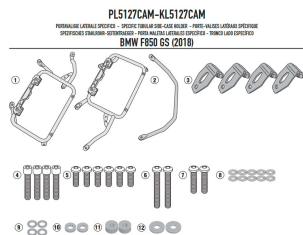

**KAPPA KL5127CAM STELAŻ KUFRÓW BMW F 750 GS (18-19)****Cena :****1049,00 zł**Nr katalogowy : **KL5127CAM**Producent : **Kappa**Stan magazynowy : **bardzo wysoki**

Średnia ocena :

KAPPA KL5127CAM STELAŻ KUFRÓW BOCZNYCH MONOKEY CAM SIDE BMW F 750 GS (18-19), F 850 GS (18-19), F 850 GS Adventure (19) - POD KUFRY KFR K'FORCE ALU

Pasuje do:

BMW F 750 GS (18 &gt; 20)

BMW F 750 GS (21 &gt; 22)

BMW F 850 GS (18 &gt; 20)

Specjalny uchwyt do kufrów bocznych do kufrów MONOKEY® CAM-SIDE

Rurka o średnicy 18 mm

**Dostępne opcje KAPPA KL5127CAM STELAŻ KUFRÓW BMW F 750 GS (18-19)**

» **Wybierz opcje z listy:** KAPPA STELAŻ KUFRÓW BOCZNYCH MONOKEY CAM SIDE BMW F 750 GS (18-19), F 850 GS (18-19), F 850 GS Adventure (19) - POD KUFRY KFR K'FORCE ALU - dostępny.

watermark