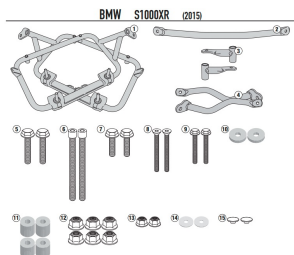

KAPPA KL5119CAM STELAŻ KUFRÓW BMW S 1000 XR (15-19)**Cena :****889,00 zł**Nr katalogowy : **KL5119CAM**Producent : **Kappa**Stan magazynowy : **bardzo wysoki**

Średnia ocena :

KAPPA KL5119CAM STELAŻ KUFRÓW BOCZNYCH MONOKEY CAM SIDE BMW S 1000 XR (15-19) - POD KUFRY KFR K'FORCE ALU

Pasuje do:

BMW S 1000 XR (15-19)

Specjalny uchwyt do kufrów bocznych do kufrów MONOKEY® CAM-SIDE

Rurka o średnicy 18 mm

Dostępne opcje KAPPA KL5119CAM STELAŻ KUFRÓW BMW S 1000 XR (15-19)» **Wybierz opcje z listy:** [KAPPA STELAŻ KUFRÓW BOCZNYCH MONOKEY CAM SIDE BMW S 1000 XR \(15-19\) - POD KUFRY KFR K'FORCE ALU](#) - niedostępny.