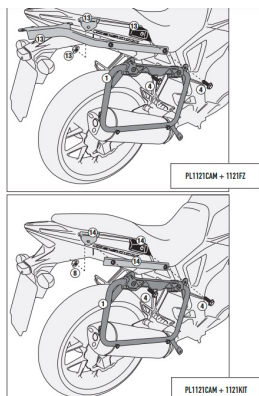

KAPPA KL1121CAM STELAŻ KUFRÓW HONDA CB 500 X 13-18**Cena :****809,00 zł**Nr katalogowy : **KL1121CAM**Producent : **Kappa**Stan magazynowy : **bardzo wysoki**

Średnia ocena :

KAPPA KL1121CAM STELAŻ KUFRÓW BOCZNYCH MONOKEY CAM SIDE HONDA CB 500 X (13-18) - POD KUFRY KFR K'FORCE ALU

Pasuje do:

HONDA CB 500 X (13-18)

Specjalny uchwyt do kufrów bocznych do kufrów MONOKEY® CAM-SIDE

rurowy o średnicy 18 mm / istnieje możliwość zamontowania bez tylnego mocowania 1121KZ poprzez zakup zestawu 1121KITK