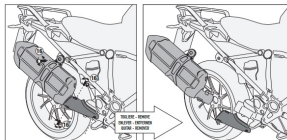

KAPPA KL5108CAM STELAŻ KUFRÓW CAM SIDE BMW R 1200**Cena :****1039,00 zł**Nr katalogowy : **KL5108CAM**Producent : **Kappa**Stan magazynowy : **bardzo wysoki**

Średnia ocena :

KAPPA KL5108CAM STELAŻ KUFRÓW BOCZNYCH MONOKEY CAM SIDE BMW R 1200 GS (13-18), R 1250 GS (19), R 1250 GS Adventure (19) - POD KUFRY KFR K'FORCE ALU

Pasuje do:

BMW R 1200 GS (13-18)

BMW R 1250 GS (19)

BMW R 1250 GS Adventure (19 > 22)

Specjalny uchwyt do kufrów bocznych do kufrów MONOKEY® CAM-SIDE

Rurowy o średnicy 18 mm / musisz przesunąć wskaźniki z ich pierwotnego położenia