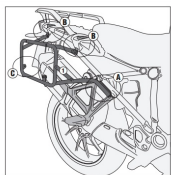

KAPPA KL5108CAM STELAŻ KUFRÓW CAM SIDE BMW R 1200**Cena :****1039,00 zł**Nr katalogowy : **KL5108CAM**Producent : **Kappa**Stan magazynowy : **bardzo wysoki**

Średnia ocena :

KAPPA KL5108CAM STELAŻ KUFRÓW BOCZNYCH MONOKEY CAM SIDE BMW R 1200 GS (13-18), R 1250 GS (19), R 1250 GS Adventure (19) - POD KUFRY KFR K'FORCE ALU

Pasuje do:

BMW R 1200 GS (13-18)

BMW R 1250 GS (19)

BMW R 1250 GS Adventure (19 > 22)

Specjalny uchwyt do kufrów bocznych do kufrów MONOKEY® CAM-SIDE

Rurowy o średnicy 18 mm / musisz przesunąć wskaźniki z ich pierwotnego położenia