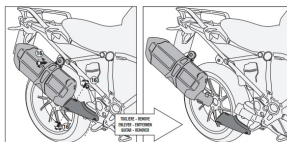

KAPPA KL5108CAM STELAŻ KUFRÓW CAM SIDE BMW R 1200**Cena :****1039,00 zł**Nr katalogowy : **KL5108CAM**Producent : **Kappa**Stan magazynowy : **bardzo wysoki**

Średnia ocena :

KAPPA KL5108CAM STELAŻ KUFRÓW BOCZNYCH MONOKEY CAM SIDE BMW R 1200 GS (13-18), R 1250 GS (19), R 1250 GS Adventure (19) - POD KUFRY KFR K'FORCE ALU

Pasuje do:

BMW R 1200 GS (13-18)

BMW R 1250 GS (19)

BMW R 1250 GS Adventure (19 > 22)

Specjalny uchwyt do kufrów bocznych do kufrów MONOKEY® CAM-SIDE

Rurowy o średnicy 18 mm / musisz przesunąć wskaźniki z ich pierwotnego położenia