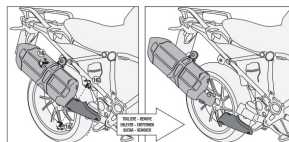

KAPPA KL5108CAM STELAŻ KUFRÓW CAM SIDE BMW R 1200**Cena :****1039,00 zł**Nr katalogowy : **KL5108CAM**Producent : **Kappa**Stan magazynowy : **bardzo wysoki**

Średnia ocena :

KAPPA KL5108CAM STELAŻ KUFRÓW BOCZNYCH MONOKEY CAM SIDE BMW R 1200 GS (13-18), R 1250 GS (19), R 1250 GS Adventure (19) - POD KUFRY KFR K'FORCE ALU

Pasuje do:

BMW R 1200 GS (13-18)

BMW R 1250 GS (19)

BMW R 1250 GS Adventure (19 > 22)

Specjalny uchwyt do kufrów bocznych do kufrów MONOKEY® CAM-SIDE

Rurowy o średnicy 18 mm / musisz przesunąć wskaźniki z ich pierwotnego położenia