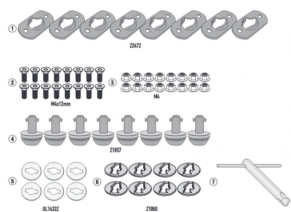

**KAPPA10RKITK ZESTAW DO KONWERSJI STELAŻY KUFRÓW BO****Cena :****449,00 zł**Nr katalogowy : **10RKITK**Producent : **Kappa**Stan magazynowy : **bardzo wysoki**

Średnia ocena :

KAPPA 10RKITK ZESTAW DO KONWERSJI STELAŻY KUFRÓW BOCZNYCH KLO9430MK, KLO9430CAM, KLO6710MK ORAZ KLO6710CAM NA STELAŻE SZYBKIEGO DEMONTAŻU APRILIA TUAREG 660 '22, KTM 790/890 ADVENTURE, HUSQVARNA NORDEN 901 '22

Zestaw RAPID RELEASE do przekształcenia bocznego nośnika kufrów w ramę do szybkiego demontażu.

**Dostępne opcje KAPPA10RKITK ZESTAW DO KONWERSJI STELAŻY KUFRÓW BO**

» **Wybierz opcje z listy:** KAPPA 2022/03 ZESTAW DO KONWERSJI STELAŻY KUFRÓW BOCZNYCH KLO9430MK, KLO9430CAM, KLO6710MK ORAZ KLO6710CAM NA STELAŻE SZYBKIEGO DEMONTAŻU APRILIA TUAREG 660 '22, KTM 790/890 ADVENTURE, HUSQVARNA NORDE - dostępny.