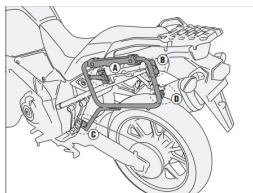

KAPPA KL3105CAM STELAŻ KUFRÓW CAM SIDE SUZUKI DL**Cena :****839,00 zł**Nr katalogowy : **KL3105CAM**Producent : **Kappa**Stan magazynowy : **bardzo wysoki**

Średnia ocena :

KAPPA KL3105CAM STELAŻ KUFRÓW BOCZNYCH MONOKEY CAM SIDE SUZUKI DL 1000 V-Strom (14-16), DL 1000 V-Strom (17-19) - POD KUFRY KFR

K'FORCE ALU

Pasuje do:

SUZUKI DL 1000 V Strom (14 > 16)

SUZUKI DL 1000 V Strom (17 > 19)

Specjalny uchwyt do futerałów MONOKEY® CAM-SIDE

Rurka o średnicy 18 mm

Dostępne opcje KAPPA KL3105CAM STELAŻ KUFRÓW CAM SIDE SUZUKI DL