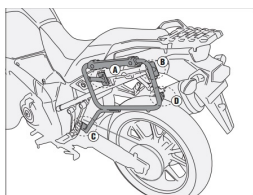

KAPPA KL3105CAM STELAŻ KUFRÓW CAM SIDE SUZUKI DL**Cena :****839,00 zł**Nr katalogowy : **KL3105CAM**Producent : **Kappa**Stan magazynowy : **bardzo wysoki**

Średnia ocena :

KAPPA KL3105CAM STELAŻ KUFRÓW BOCZNYCH MONOKEY CAM SIDE SUZUKI DL 1000 V-Strom (14-16), DL 1000 V-Strom (17-19) - POD KUFRY KFR K'FORCE ALU

Pasuje do:

SUZUKI DL 1000 V Strom (14 > 16)

SUZUKI DL 1000 V Strom (17 > 19)

Specjalny uchwyt do futerałów MONOKEY® CAM-SIDE

Rurka o średnicy 18 mm

Dostępne opcje KAPPA KL3105CAM STELAŻ KUFRÓW CAM SIDE SUZUKI DL

» **Wybierz opcje z listy:** KAPPA STELAŻ KUFRÓW BOCZNYCH MONOKEY CAM SIDE SUZUKI DL 1000 V-Strom (14-16), DL 1000 V-Strom (17-19) - POD KUFRY KFR K'FORCE ALU - niedostępny.

Watermark