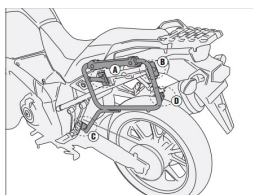

**KAPPA KL3105CAM STELAŻ KUFRÓW CAM SIDE SUZUKI DL****Cena :****839,00 zł**Nr katalogowy : **KL3105CAM**Producent : **Kappa**Stan magazynowy : **bardzo wysoki**

Średnia ocena :

KAPPA KL3105CAM STELAŻ KUFRÓW BOCZNYCH MONOKEY CAM SIDE SUZUKI DL 1000 V-Strom (14-16), DL 1000 V-Strom (17-19) - POD KUFRY KFR K'FORCE ALU

Pasuje do:

SUZUKI DL 1000 V Strom (14 > 16)

SUZUKI DL 1000 V Strom (17 > 19)

Specjalny uchwyt do futerałów MONOKEY® CAM-SIDE

Rurka o średnicy 18 mm

**Dostępne opcje KAPPA KL3105CAM STELAŻ KUFRÓW CAM SIDE SUZUKI DL**

» **Wybierz opcje z listy:** KAPPA STELAŻ KUFRÓW BOCZNYCH MONOKEY CAM SIDE SUZUKI DL 1000 V-Strom (14-16), DL 1000 V-Strom (17-19) - POD KUFRY KFR K'FORCE ALU - dostępny.

Watermark