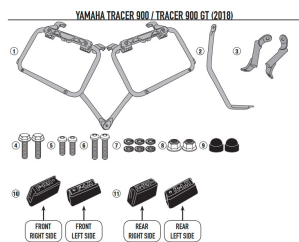

**KAPPA KL2139CAM STELAŻ KUFRÓW MONOKEY YAMAHA Trace****Cena :****1019,00 zł**Nr katalogowy : **KL2139CAM**Producent : **Kappa**Stan magazynowy : **bardzo wysoki**

Średnia ocena :

KAPPA KL2139CAM STELAŻ KUFRÓW BOCZNYCH MONOKEY CAM SIDE YAMAHA Tracer 900 / Tracer 900 GT (18-19) - POD KUFRY KFR K'FORCE ALU

Pasuje do:

Tracer 900 / Tracer 900 GT (18 > 20)

Specjalny uchwyt do kufrów bocznych do kufrów MONOKEY® CAM-SIDE

rurowy o średnicy 18 mm / istnieje możliwość zamontowania bez tylnego przyłącza KR2139 poprzez zakup zestawu 2139KITK