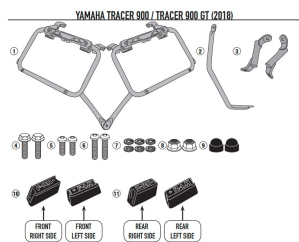

## KAPPA KL2139CAM STELAŻ KUFRÓW MONOKEY YAMAHA Trace

**Cena :**

**1019,00 zł**

Nr katalogowy : **KL2139CAM**

Producent : **Kappa**

Stan magazynowy : **bardzo wysoki**

Średnia ocena :

KAPPA KL2139CAM STELAŻ KUFRÓW BOCZNYCH MONOKEY CAM SIDE YAMAHA Tracer 900 / Tracer 900 GT (18-19) - POD KUFRY KFR K'FORCE ALU

Pasuje do:

Tracer 900 / Tracer 900 GT (18 > 20)

Specjalny uchwyt do kufrów bocznych do kufrów MONOKEY® CAM-SIDE

rurowy o średnicy 18 mm / istnieje możliwość zamontowania bez tylnego przyłącza KR2139 poprzez zakup zestawu 2139KITK