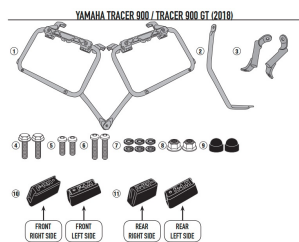

KAPPA KL2139CAM STELAŻ KUFRÓW MONOKEY YAMAHA Trace

Cena :

1019,00 zł

Nr katalogowy : **KL2139CAM**

Producent : **Kappa**

Stan magazynowy : **bardzo wysoki**

Średnia ocena :

KAPPA KL2139CAM STELAŻ KUFRÓW BOCZNYCH MONOKEY CAM SIDE YAMAHA Tracer 900 / Tracer 900 GT (18-19) - POD KUFRY KFR K'FORCE ALU

Pasuje do:

Tracer 900 / Tracer 900 GT (18 > 20)

Specjalny uchwyt do kufrów bocznych do kufrów MONOKEY® CAM-SIDE

rurowy o średnicy 18 mm / istnieje możliwość zamontowania bez tylnego przyłącza KR2139 poprzez zakup zestawu 2139KITK