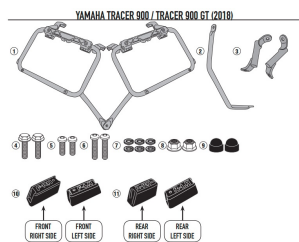

KAPPA KL2139CAM STELAŻ KUFRÓW MONOKEY YAMAHA Trace**Cena :****1019,00 zł**Nr katalogowy : **KL2139CAM**Producent : **Kappa**Stan magazynowy : **bardzo wysoki**

Średnia ocena :

KAPPA KL2139CAM STELAŻ KUFRÓW BOCZNYCH MONOKEY CAM SIDE YAMAHA Tracer 900 / Tracer 900 GT (18-19) - POD KUFRY KFR K'FORCE ALU

Pasuje do:

Tracer 900 / Tracer 900 GT (18 > 20)

Specjalny uchwyt do kufrów bocznych do kufrów MONOKEY® CAM-SIDE

rurowy o średnicy 18 mm / istnieje możliwość zamontowania bez tylnego przyłącza KR2139 poprzez zakup zestawu 2139KITK