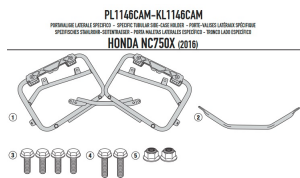

**KAPPA KL1146 CAMSTELAŻ KUFRÓW HONDA NC 750 S 16-19****Cena :****819,00 zł**Nr katalogowy : **KL1146CAM**Producent : **Kappa**Stan magazynowy : **bardzo wysoki**

Średnia ocena :

KAPPA KL1146CAM STELAŻ KUFRÓW BOCZNYCH MONOKEY CAM SIDE HONDA NC 750 S (16-19), NC 750 X (16-19) - POD KUFRY KFR K'FORCE ALU

Pasuje do:

HONDA NC 750 S (16 &gt; 20)

HONDA NC 750 X (16 &gt; 20)

Specjalny uchwyt do futerałów MONOKEY® CAM-SIDE

Rurka o średnicy 18 mm / możliwość montażu bez uchwytu tylnego 1146KZ poprzez zakup 1146KITK

**Dostępne opcje KAPPA KL1146 CAMSTELAŻ KUFRÓW HONDA NC 750 S 16-19**

» **Wybierz opcje z listy:** [KAPPA STELAŻ KUFRÓW BOCZNYCH MONOKEY CAM SIDE HONDA NC 750 S \(16-19\), NC 750 X \(16-19\) - POD KUFRY KFR K'FORCE ALU - dostępny.](#)