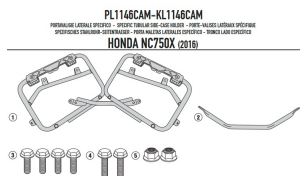

**KAPPA KL1146 CAMSTELAŻ KUFRÓW HONDA NC 750 S 16-19****Cena :****819,00 zł**Nr katalogowy : **KL1146CAM**Producent : **Kappa**Stan magazynowy : **bardzo wysoki**

Średnia ocena :

KAPPA KL1146CAM STELAŻ KUFRÓW BOCZNYCH MONOKEY CAM SIDE HONDA NC 750 S (16-19), NC 750 X (16-19) - POD KUFRY KFR K'FORCE ALU

Pasuje do:

HONDA NC 750 S (16 &gt; 20)

HONDA NC 750 X (16 &gt; 20)

Specjalny uchwyt do futerałów MONOKEY® CAM-SIDE

Rurka o średnicy 18 mm / możliwość montażu bez uchwytu tylnego 1146KZ poprzez zakup 1146KITK

**Dostępne opcje KAPPA KL1146 CAMSTELAŻ KUFRÓW HONDA NC 750 S 16-19**

» **Wybierz opcje z listy:** KAPPA STELAŻ KUFRÓW BOCZNYCH MONOKEY CAM SIDE HONDA NC 750S (16-20), NC 750X (16-20) - POD KUFRY KFR K'FORCE ALU - dostępny, KAPPA STELAŻ KUFRÓW BOCZNYCH MONOKEY CAM SIDE HONDA NC 750 S (16-19), NC 750 X (16-19) - POD KUFRY KFR K'FORCE ALU - niedostępny.