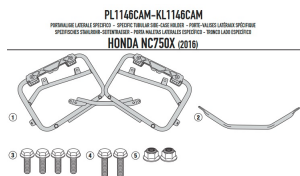

**KAPPA KL1146 CAMSTELAŻ KUFRÓW HONDA NC 750 S 16-19****Cena :****819,00 zł**Nr katalogowy : **KL1146CAM**Producent : **Kappa**Stan magazynowy : **bardzo wysoki**

Średnia ocena :

KAPPA KL1146CAM STELAŻ KUFRÓW BOCZNYCH MONOKEY CAM SIDE HONDA NC 750 S (16-19), NC 750 X (16-19) - POD KUFRY KFR K'FORCE ALU

Pasuje do:

HONDA NC 750 S (16 > 20)

HONDA NC 750 X (16 > 20)

Specjalny uchwyt do futerałów MONOKEY® CAM-SIDE

Rurka o średnicy 18 mm / możliwość montażu bez uchwytu tylnego 1146KZ poprzez zakup 1146KITK

**Dostępne opcje KAPPA KL1146 CAMSTELAŻ KUFRÓW HONDA NC 750 S 16-19**

» **Wybierz opcje z listy:** KAPPA STELAŻ KUFRÓW BOCZNYCH MONOKEY CAM SIDE HONDA NC 750S (16-20), NC 750X (16-20) - POD KUFRY KFR K'FORCE ALU - dostępny, KAPPA STELAŻ KUFRÓW BOCZNYCH MONOKEY CAM SIDE HONDA NC 750 S (16-19), NC 750 X (16-19) - POD KUFRY KFR K'FORCE ALU - niedostępny.