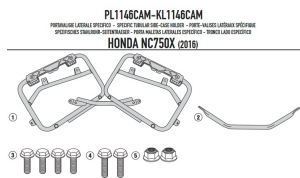

KAPPA KL1146 CAMSTELAŻ KUFRÓW HONDA NC 750 S 16-19**Cena :****819,00 zł**Nr katalogowy : **KL1146CAM**Producent : **Kappa**Stan magazynowy : **bardzo wysoki**

Średnia ocena :

KAPPA KL1146CAM STELAŻ KUFRÓW BOCZNYCH MONOKEY CAM SIDE HONDA NC 750 S (16-19), NC 750 X (16-19) - POD KUFRY KFR K'FORCE ALU

Pasuje do:

HONDA NC 750 S (16 > 20)

HONDA NC 750 X (16 > 20)

Specjalny uchwyt do futerałów MONOKEY® CAM-SIDE

Rurka o średnicy 18 mm / możliwość montażu bez uchwytu tylnego 1146KZ poprzez zakup 1146KITK

Dostępne opcje KAPPA KL1146 CAMSTELAŻ KUFRÓW HONDA NC 750 S 16-19

» **Wybierz opcje z listy:** KAPPA STELAŻ KUFRÓW BOCZNYCH MONOKEY CAM SIDE HONDA NC 750S (16-20), NC 750X (16-20) - POD KUFRY KFR K'FORCE ALU - dostępny, KAPPA STELAŻ KUFRÓW BOCZNYCH MONOKEY CAM SIDE HONDA NC 750 S (16-19), NC 750 X (16-19) - POD KUFRY KFR K'FORCE ALU - niedostępny.