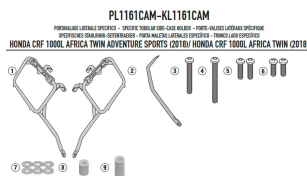

KAPPA KL1161CAM STELAŻ KUFRÓW HONDA CRF 1000L Afri**Cena :****1049,00 zł**Nr katalogowy : **KL1161CAM**Producent : **Kappa**Stan magazynowy : **bardzo wysoki**

Średnia ocena :

KAPPA KL1161CAM STELAŻ KUFRÓW BOCZNYCH MONOKEY CAM SIDE HONDA CRF 1000L Africa Twin (18-19), CRF 1000L Africa Twin Adventure Sports (18-19) - POD KUFRY KFR K'FORCE ALU

Pasuje do:

HONDA CRF1000L Africa Twin (18 > 19)

HONDA CRF1000L Africa Twin Adventure Sports (18 > 19)

Specjalny uchwyt do kufrów bocznych do kufrów MONOKEY® CAM-SIDE

Rurka o średnicy 18 mm

Dostępne opcje KAPPA KL1161CAM STELAŻ KUFRÓW HONDA CRF 1000L Afri

» **Wybierz opcje z listy:** KAPPA STELAŻ KUFRÓW BOCZNYCH MONOKEY CAM SIDE HONDA CRF 1000L Africa Twin (18-19), CRF 1000L Africa Twin Adventure Sports (18-19) - POD KUFRY KFR K'FORCE ALU - dostępny.

Watermark