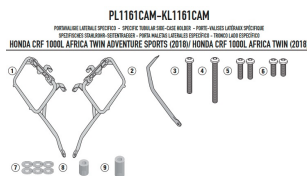

**KAPPA KL1161CAM STELAŻ KUFRÓW HONDA CRF 1000L Afri****Cena :****1049,00 zł**Nr katalogowy : **KL1161CAM**Producent : **Kappa**Stan magazynowy : **bardzo wysoki**

Średnia ocena :

KAPPA KL1161CAM STELAŻ KUFRÓW BOCZNYCH MONOKEY CAM SIDE HONDA CRF 1000L Africa Twin (18-19), CRF 1000L Africa Twin Adventure Sports (18-19) - POD KUFRY KFR K'FORCE ALU

Pasuje do:

HONDA CRF1000L Africa Twin (18 &gt; 19)

HONDA CRF1000L Africa Twin Adventure Sports (18 &gt; 19)

Specjalny uchwyt do kufrów bocznych do kufrów MONOKEY® CAM-SIDE

Rurka o średnicy 18 mm

**Dostępne opcje KAPPA KL1161CAM STELAŻ KUFRÓW HONDA CRF 1000L Afri**

» **Wybierz opcje z listy:** KAPPA STELAŻ KUFRÓW BOCZNYCH MONOKEY CAM SIDE HONDA CRF 1000L Africa Twin (18-19), CRF 1000L Africa Twin Adventure Sports (18-19) - POD KUFRY KFR K'FORCE ALU - dostępny.

Watermark