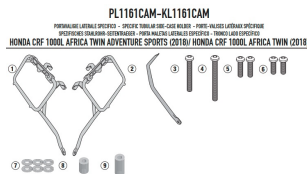

KAPPA KL1161CAM STELAŻ KUFRÓW HONDA CRF 1000L Afri**Cena :****1049,00 zł**Nr katalogowy : **KL1161CAM**Producent : **Kappa**Stan magazynowy : **bardzo wysoki**

Średnia ocena :

KAPPA KL1161CAM STELAŻ KUFRÓW BOCZNYCH MONOKEY CAM SIDE HONDA CRF 1000L Africa Twin (18-19), CRF 1000L Africa Twin Adventure Sports (18-19) - POD KUFRY KFR K'FORCE ALU

Pasuje do:

HONDA CRF1000L Africa Twin (18 > 19)

HONDA CRF1000L Africa Twin Adventure Sports (18 > 19)

Specjalny uchwyt do kufrów bocznych do kufrów MONOKEY® CAM-SIDE

Rurka o średnicy 18 mm

Dostępne opcje KAPPA KL1161CAM STELAŻ KUFRÓW HONDA CRF 1000L Afri

» **Wybierz opcje z listy:** KAPPA STELAŻ KUFRÓW BOCZNYCH MONOKEY CAM SIDE HONDA CRF 1000L Africa Twin (18-19), CRF 1000L Africa Twin Adventure Sports (18-19) - POD KUFRY KFR K'FORCE ALU - dostępny.

Watermark