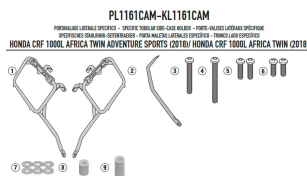

KAPPA KL1161CAM STELAŻ KUFRÓW HONDA CRF 1000L Afri**Cena :****1049,00 zł**Nr katalogowy : **KL1161CAM**Producent : **Kappa**Stan magazynowy : **bardzo wysoki**

Średnia ocena :

KAPPA KL1161CAM STELAŻ KUFRÓW BOCZNYCH MONOKEY CAM SIDE HONDA CRF 1000L Africa Twin (18-19), CRF 1000L Africa Twin Adventure Sports (18-19) - POD KUFRY KFR K'FORCE ALU

Pasuje do:

HONDA CRF1000L Africa Twin (18 > 19)

HONDA CRF1000L Africa Twin Adventure Sports (18 > 19)

Specjalny uchwyt do kufrów bocznych do kufrów MONOKEY® CAM-SIDE

Rurka o średnicy 18 mm

Dostępne opcje KAPPA KL1161CAM STELAŻ KUFRÓW HONDA CRF 1000L Afri

» **Wybierz opcje z listy:** KAPPA STELAŻ KUFRÓW BOCZNYCH MONOKEY CAM SIDE HONDA CRF 1000L Africa Twin (18-19), CRF 1000L Africa Twin Adventure Sports (18-19) - POD KUFRY KFR K'FORCE ALU - niedostępny.