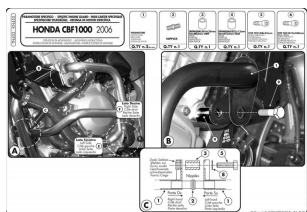

**Kappa KN452 Gmole HONDA CBF 1000 / ABS (06 > 09)****Cena :****419,00 zł**Nr katalogowy : **KN452**Producent : **Kappa**Stan magazynowy : **bardzo wysoki**

Średnia ocena :

**Kappa KN452 - Gmole - osłony silnika****Do motocykla:****Honda CBF 1000 / ABS (06 > 09)****Uwaga! Producent sugeruje montaż przez wykwalifikowanego mechanika.****Dostępne opcje Kappa KN452 Gmole HONDA CBF 1000 / ABS (06 > 09)**