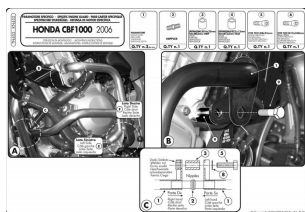

Kappa KN452 Gmole HONDA CBF 1000 / ABS (06 > 09)**Cena :****419,00 zł**Nr katalogowy : **KN452**Producent : **Kappa**Stan magazynowy : **bardzo wysoki**

Średnia ocena :

Kappa KN452 - Gmole - osłony silnika