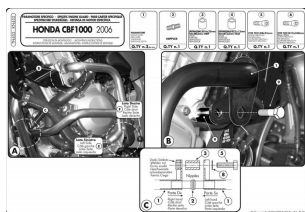

Kappa KN452 Gmole HONDA CBF 1000 / ABS (06 > 09)**Cena :****419,00 zł**Nr katalogowy : **KN452**Producent : **Kappa**Stan magazynowy : **bardzo wysoki**

Średnia ocena :

Kappa KN452 - Gmole - osłony silnika**Do motocykla:****Honda CBF 1000 / ABS (06 > 09)****Uwaga! Producent sugeruje montaż przez wykwalifikowanego mechanika.****Dostępne opcje Kappa KN452 Gmole HONDA CBF 1000 / ABS (06 > 09)**