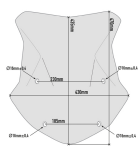

GIVI SZYBA DYMIONA 43,5 x 43 POTRZEBNY KIT BMW R**Cena :****400,00 zł**Nr katalogowy : **5124D**Producent : **Givi**Stan magazynowy : **bardzo wysoki**

Średnia ocena :

GIVI SZYBA DYMIONA 43,5 x 43 cm (H x W) / POTRZEBNY KIT - BMW R1200 / 1250 GS / ADVENTURE

Pasuje do:

BMW R 1200 GS Adventure (14 > 18)

BMW R 1200 GS (13 > 18)

BMW R 1250 GS (19 > 22)

BMW R 1250 GS Adventure (19 > 22)

Specjalny przydymiony ekran 43,5 x 43 cm (wys. x szer.)

tylko dla modeli od 2016 do 2018 r. / do połączenia z atakami D5108KIT / 5 cm wyższy niż oryginalny R1200GS-R1250GS i taki sam rozmiar jak R1200GS

Adventure-R1250GS Przygoda

Dostępne opcje GIVI SZYBA DYMIONA 43,5 x 43 POTRZEBNY KIT BMW R**» Wybierz opcje z listy:** [GIVI SZYBA DYMIONA 43,5 x 43 cm \(H x W\) / POTRZEBNY KIT - BMW R1200 / 1250 GS / ADVENTURE - niedostępny.](#)