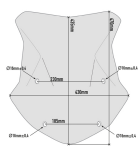

GIVI SZYBA DYMIONA 43,5 x 43 POTRZEBNY KIT BMW R**Cena :****400,00 zł**Nr katalogowy : **5124D**Producent : **Givi**Stan magazynowy : **bardzo wysoki**

Średnia ocena :

GIVI SZYBA DYMIONA 43,5 x 43 cm (H x W) / POTRZEBNY KIT - BMW R1200 / 1250 GS / ADVENTURE

Pasuje do:

BMW R 1200 GS Adventure (14 > 18)

BMW R 1200 GS (13 > 18)

BMW R 1250 GS (19 > 22)

BMW R 1250 GS Adventure (19 > 22)

Specjalny przydymiony ekran 43,5 x 43 cm (wys. x szer.)

tylko dla modeli od 2016 do 2018 r. / do połączenia z atakami D5108KIT / 5 cm wyższy niż oryginalny R1200GS-R1250GS i taki sam rozmiar jak R1200GS

Adventure-R1250GS Przygoda

Dostępne opcje GIVI SZYBA DYMIONA 43,5 x 43 POTRZEBNY KIT BMW R**» Wybierz opcje z listy:** [GIVI SZYBA DYMIONA 43,5 x 43 cm \(H x W\) / POTRZEBNY KIT - BMW R1200 / 1250 GS / ADVENTURE - dostępny.](#)