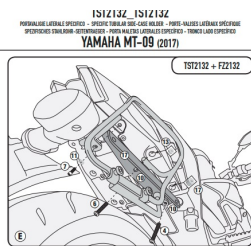

GIVI STELAŻ SAKW BOCZNYCH ST604 YAMAHA MT-09 (17**Cena :****544,00 zł**Nr katalogowy : **TST2132**Producent : **Givi**Stan magazynowy : **bardzo wysoki**

Średnia ocena :

GIVI STELAŻ SAKW BOCZNYCH ST604 - YAMAHA MT-09 (17 >20)

Pasuje do:

YAMAHA > MT-09 (17 > 20)

Specjalna rama na parę kufrów bocznych ST604 (Sport-T Line)

można zamontować bez bagażnika tylnego 2132FZ kupując uchwyt kierunkowskazów IN2132KIT / trzeba przesunąć kierunkowskazy z pierwotnego położenia