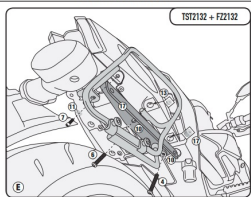

GIVI STELAŻ SAKW BOCZNYCH ST604 YAMAHA MT-09 (17

Cena :

544,00 zł

Nr katalogowy : **TST2132**

Producent : **Givi**

Stan magazynowy : **bardzo wysoki**

Średnia ocena :

GIVI STELAŻ SAKW BOCZNYCH ST604 - YAMAHA MT-09 (17 >20)

Pasuje do:

YAMAHA > MT-09 (17 > 20)

Specjalna rama na parę kufrów bocznych ST604 (Sport-T Line)

można zamontować bez bagażnika tylnego 2132FZ kupując uchwyt kierunkowskazów IN2132KIT / trzeba przesunąć kierunkowskazy z pierwotnego położenia

Dostępne opcje GIVI STELAŻ SAKW BOCZNYCH ST604 YAMAHA MT-09 (17

» **Wybierz opcje z listy:** [GIVI STELAŻ SAKW BOCZNYCH ST604 - YAMAHA MT-09 (17 >20)](#) - dostępny.

Watermark