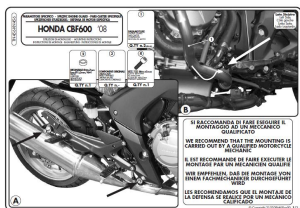

**Kappa KN456 Gmole Cbf 600S/ Cbf 600N (04 > 09)****Cena :****429,00 zł**Nr katalogowy : **KN456**Producent : **Kappa**Stan magazynowy : **bardzo wysoki**

Średnia ocena :

**Kappa KN456 - Gmole - osłony silnika**