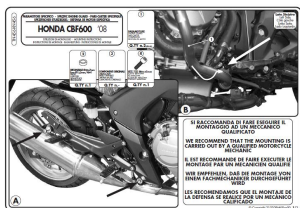

Kappa KN456 Gmole Cbf 600S/ Cbf 600N (04 > 09)**Cena :****429,00 zł**Nr katalogowy : **KN456**Producent : **Kappa**Stan magazynowy : **bardzo wysoki**

Średnia ocena :

Kappa KN456 - Gmole - osłony silnika