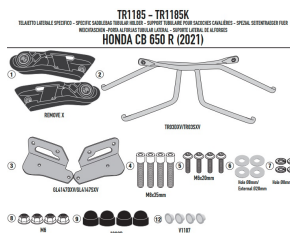

**GIVI STELAŻ SAKW BOCZNYCH EASYLOCK - HONDA CB 650****Cena :****469,00 zł**Nr katalogowy : **TE1185**Producent : **Givi**Stan magazynowy : **bardzo wysoki**

Średnia ocena :

GIVI STELAŻ SAKW BOCZNYCH EASYLOCK - HONDA CB 650 R (21)

Pasuje do:

HONDA CB 650 R (21 > 22)

Specjalne ramki szybkiego uwalniania REMOVE-X do miękkich toreb bocznych

**Dostępne opcje GIVI STELAŻ SAKW BOCZNYCH EASYLOCK - HONDA CB 650**» **Wybierz opcje z listy:** [GIVI STELAŻ SAKW BOCZNYCH EASYLOCK - HONDA CB 650 R \(21\) - dostępny.](#)