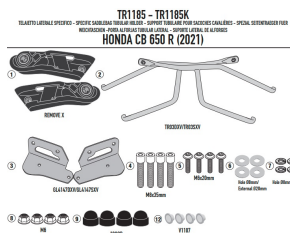

GIVI STELAŻ SAKW BOCZNYCH EASYLOCK - HONDA CB 650**Cena :****469,00 zł**Nr katalogowy : **TE1185**Producent : **Givi**Stan magazynowy : **bardzo wysoki**

Średnia ocena :

GIVI STELAŻ SAKW BOCZNYCH EASYLOCK - HONDA CB 650 R (21)

Pasuje do:

HONDA CB 650 R (21 > 22)

Specjalne ramki szybkiego uwalniania REMOVE-X do miękkich toreb bocznych

Dostępne opcje GIVI STELAŻ SAKW BOCZNYCH EASYLOCK - HONDA CB 650» **Wybierz opcje z listy:** [GIVI STELAŻ SAKW BOCZNYCH EASYLOCK - HONDA CB 650 R \(21\) - dostępny.](#)