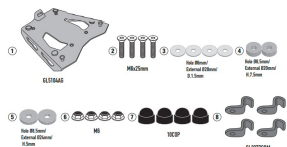

GIVI STELAŻ KUFRA CENTRALNEGO Z ALUMINIOWĄ PŁYTA**Cena :****559,00 zł**Nr katalogowy : **SRA1196**Producent : **Givi**Stan magazynowy : **bardzo wysoki**

Średnia ocena :

GIVI STELAŻ KUFRA CENTRALNEGO Z ALUMINIOWĄ PŁYTA MONOKEY - HONDA NT1100 (22)

Pasuje do:

HONDA NT1100 (22)

Tylny bagażnik z anodowanego aluminium przeznaczony do kufra centralnego MONOKEY®, czarny, maksymalne obciążenie 6 kg / nie pozwala na montaż zestawu świateł stop lub pilota na obudowie

Dostępne opcje GIVI STELAŻ KUFRA CENTRALNEGO Z ALUMINIOWĄ PŁYTA» **Wybierz opcje z listy:** [GIVI STELAŻ KUFRA CENTRALNEGO Z ALUMINIOWĄ PŁYTA MONOKEY - HONDA NT1100 \(22\) - dostępny.](#)

Watermark