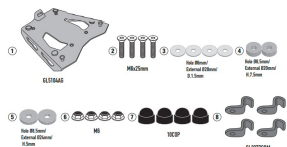

GIVI STELAŻ KUFRA CENTRALNEGO Z ALUMINIOWĄ PŁYTĄ**Cena :****559,00 zł**Nr katalogowy : **SRA1196**Producent : **Givi**Stan magazynowy : **bardzo wysoki**

Średnia ocena :

GIVI STELAŻ KUFRA CENTRALNEGO Z ALUMINIOWĄ PŁYTĄ MONOKEY - HONDA NT1100 (22)

Pasuje do:

HONDA NT1100 (22)

Tylny bagażnik z anodowanego aluminium przeznaczony do kufra centralnego MONOKEY®, czarny, maksymalne obciążenie 6 kg / nie pozwala na montaż zestawu świateł stop lub pilota na obudowie

Dostępne opcje GIVI STELAŻ KUFRA CENTRALNEGO Z ALUMINIOWĄ PŁYTĄ» **Wybierz opcje z listy:** [GIVI STELAŻ KUFRA CENTRALNEGO Z ALUMINIOWĄ PŁYTĄ MONOKEY - HONDA NT1100 \(22\) - dostępny.](#)

Watermark